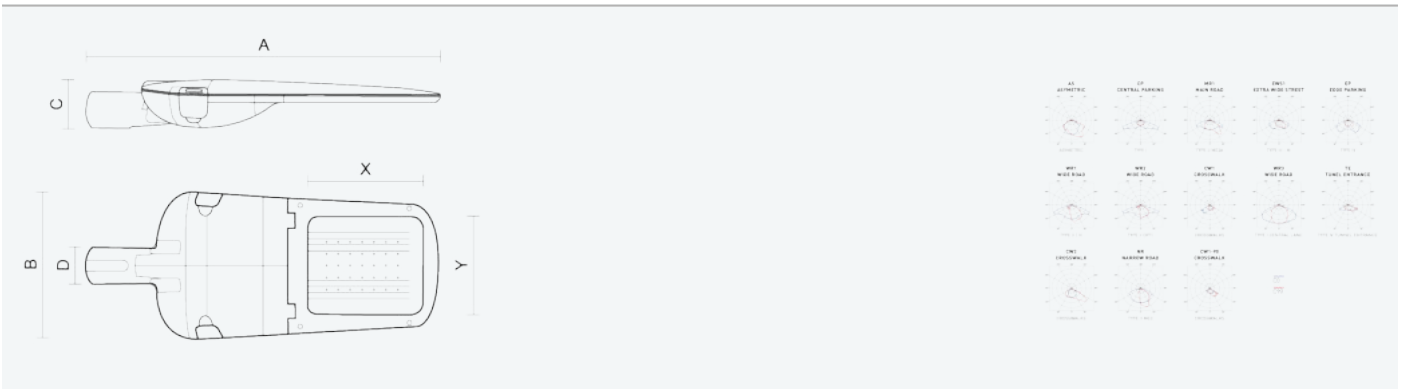

- Stupeň ochrany: IP66
- Okolní teplota: -25–45 °C
- Pevnost v nárazu: IK10
- Životnost: 100000 hodin
- Účinnost svítidla: 141 lm/W
- Index podání barev CRI: 70-79, 2700–2700 K
- Tolerance chromatičnosti (MacAdam): SDCM4
- Kabelové vývodky: šroubovací PG9
- Třída ochrany: I
- Účinník: 0,92
- Třída energetické účinnosti světelného zdroje: D

- Základna: slitina hliníku šedé barvy (RAL 7021)
- Difuzor: tepelně tvrzené bezpečnostní sklo
- Připojení: šroubová třípólová s odpojovačem pro průřez vodičů max. 4 mm<sup>2</sup>
- Svítidlo odolávající prachu, vlhkosti a tryskající vodě vhodné pro komunikace, obytné zony, parkovací plochy a prostranství
- Svítidlo vhodné pro osvětlení venkovních sportovišť s certifikací BALL-PROFF podle DIN 18032-3
- Katalogově široká varianta volitelného optického systému svítidla pro různé aplikace
- Elektronický driver ON/OFF (AC, DC na vyžádání)

Kód	Typ	Ta Max.: [°C]	Světelný tok LED zdrojů [lm]	Světelný tok svítidla: [lm]	Spotřeba svítidla: [W]	Účinnost svítidla: [lm/W]	Hmotnost netto: [kg]	A [mm]	B [mm]	C [mm]
104533	EVELUX XS 16/310/727 CW2	45	2680	2300	16,3	141	3,5	570	230	95