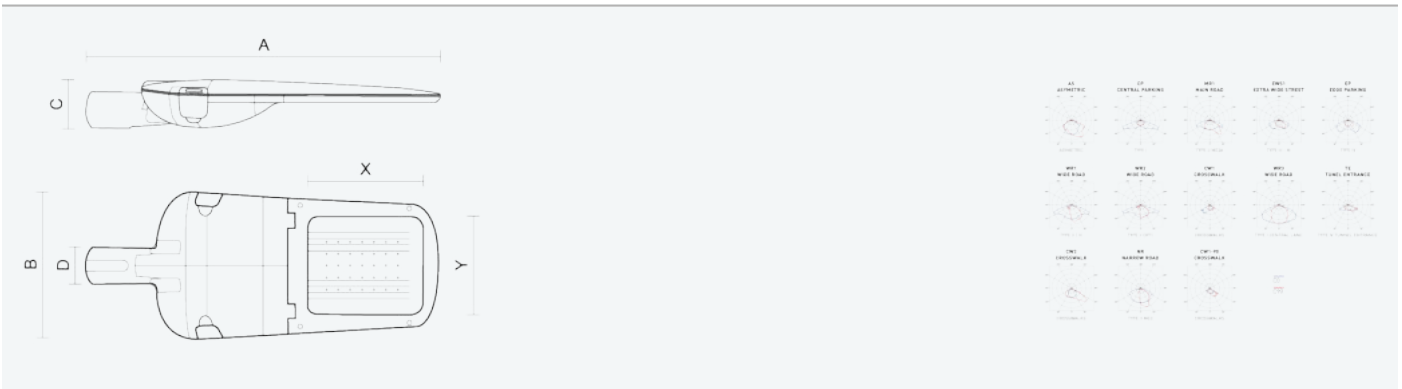

- Stupeň ochrany: IP66
- Okolní teplota: -25–45 °C
- Pevnost v nárazu: IK10
- Životnost: 100000 hodin
- Účinnost svítidla: 142 lm/W
- Index podání barev CRI: 70-79, 2700–2700 K
- Tolerance chromatičnosti (MacAdam): SDCM4
- Kabelové vývodky: šroubovací PG9
- Třída ochrany: I
- Účinník: 0,92
- Třída energetické účinnosti světelného zdroje: D

- Základna: slitina hliníku šedé barvy (RAL 7021)
- Difuzor: tepelně tvrzené bezpečnostní sklo
- Připojení: šroubová třípólová s odpojovačem pro průřez vodičů max. 4 mm<sup>2</sup>
- Svítidlo odolávající prachu, vlhkosti a tryskající vodě vhodné pro komunikace, obytné zony, parkovací plochy a prostranství
- Svítidlo vhodné pro osvětlení venkovních sportovišť s certifikací BALL-PROFF podle DIN 18032-3
- Katalogově široká varianta volitelného optického systému svítidla pro různé aplikace
- Elektronický driver ON/OFF (AC, DC na vyžádání)

| Kód    | Typ                    | Ta Max.: [°C] | Světelný tok LED zdrojů [lm] | Světelný tok svítidla: [lm] | Spotřeba svítidla: [W] | Účinnost svítidla: [lm/W] | Hmotnost netto: [kg] | A [mm] | B [mm] | C [mm] |
|--------|------------------------|---------------|------------------------------|-----------------------------|------------------------|---------------------------|----------------------|--------|--------|--------|
| 104428 | EVELUX S 16/310/727 TE | 45            | 2700                         | 2320                        | 16,3                   | 142                       | 5                    | 630    | 265    | 95     |