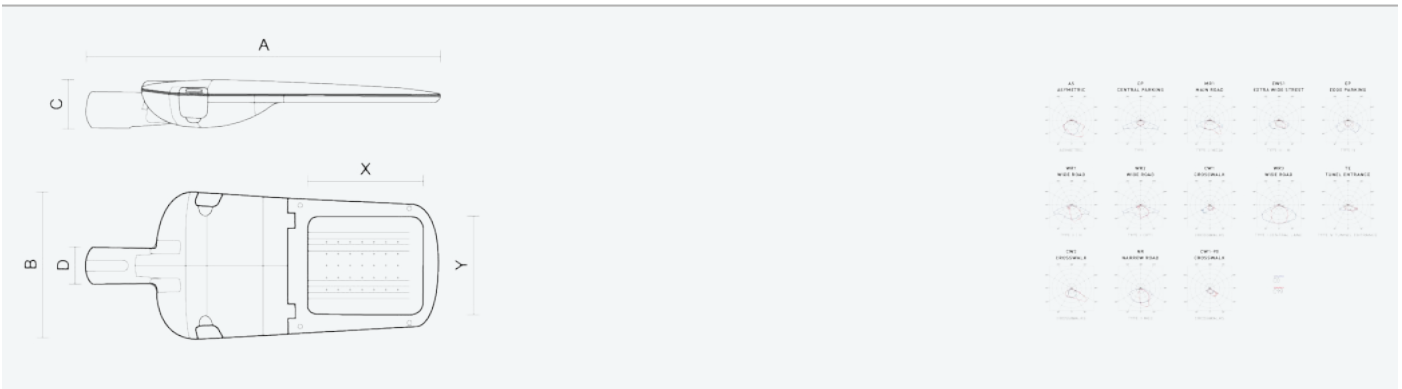

- Stupeň ochrany: IP66
- Okolní teplota: -25–45 °C
- Pevnost v nárazu: IK10
- Životnost: 100000 hodin
- Účinnost svítidla: 151 lm/W
- Index podání barev CRI: 70-79, 2700–2700 K
- Tolerance chromatičnosti (MacAdam): SDCM4
- Kabelové vývodky: šroubovací PG9
- Třída ochrany: I
- Účinník: 0,92
- Třída energetické účinnosti světelného zdroje: D

- Základna: slitina hliníku šedé barvy (RAL 7021)
- Difuzor: tepelně tvrzené bezpečnostní sklo
- Připojení: šroubová třípólová s odpojovačem pro průřez vodičů max. 4 mm²
- Svítidlo odolávající prachu, vlhkosti a tryskající vodě vhodné pro komunikace, obytné zony, parkovací plochy a prostranství
- Svítidlo vhodné pro osvětlení venkovních sportovišť s certifikací BALL-PROFF podle DIN 18032-3
- Katalogově široká varianta volitelného optického systému svítidla pro různé aplikace
- Elektronický driver ON/OFF (AC, DC na vyžádání)

Kód	Typ	Ta Max.: [°C]	Světelný tok LED zdrojů [lm]	Světelný tok svítidla: [lm]	Spotřeba svítidla: [W]	Účinnost svítidla: [lm/W]	Hmotnost netto: [kg]	A [mm]	B [mm]	C [mm]
104335	EVELUX M 48/310/727 WR3	45	7950	6840	45,3	151	7,2	720	310	100