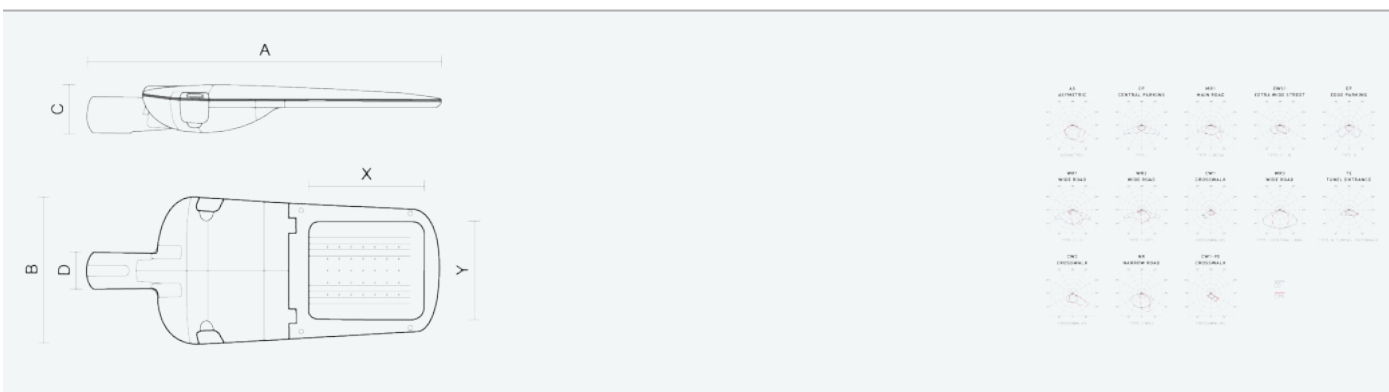

- Stupeň ochrany: IP66
- Okolní teplota: -25–45 °C
- Pevnost v nárazu: IK10
- Životnost: 100000 hodin
- Účinnost svítidla: 142 lm/W
- Index podání barev CRI: 70-79, 2700–2700 K
- Tolerance chromatičnosti (MacAdam): SDCM4
- Kabelové vývodky: šroubovací PG9
- Třída ochrany: I
- Účinník: 0,95
- Třída energetické účinnosti světelného zdroje: D

- Základna: slitina hliníku šedé barvy (RAL 7021)
- Difuzor: tepelně tvrzené bezpečnostní sklo
- Připojení: šroubová třípólová s odpojovačem pro průřez vodičů max. 4 mm²
- Svítidlo odolávající prachu, vlhkosti a tryskající vodě vhodné pro komunikace, obytné zony, parkovací plochy a prostranství
- Svítidlo vhodné pro osvětlení venkovních sportovišť s certifikací BALL-PROFF podle DIN 18032-3
- Katalogově široká varianta volitelného optického systému svítidla pro různé aplikace
- Elektronický driver ON/OFF (AC, DC na vyžádání)

Kód	Typ	Ta Max.: [°C]	Světelný tok LED zdrojů [lm]	Světelný tok svítidla: [lm]	Spotřeba svítidla: [W]	Účinnost svítidla: [lm/W]	Hmotnost netto: [kg]	A [mm]	B [mm]	C [mm]
104527	EVELUX S 24/600/727 WR3	45	7500	6450	45,3	142	5	630	265	95

Uvedené hodnoty spotřeby a světelného toku jsou dle platných standardů v toleranci ± 7,5 %

VLASTNOSTI

CERTIFIKACE

KE STAŽENÍ

LDT DATA

104527

EVELUX S 24/600/727 WR3

8596328045271