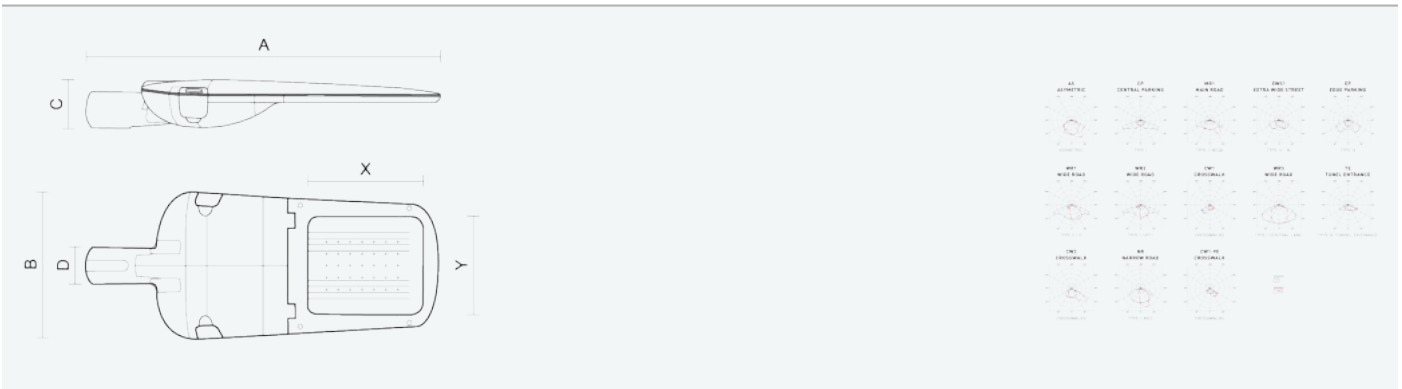

- Stupeň ochrany: IP66
- Okolní teplota: -25–45 °C
- Pevnost v nárazu: IK10
- Životnost: 100000 hodin
- Účinnost svítidla: 146 lm/W
- Index podání barev CRI: 70-79, 2700–2700 K
- Tolerance chromatičnosti (MacAdam): SDCM4
- Kabelové vývodky: šroubovací PG9
- Třída ochrany: I
- Účinník: 0,92
- Třída energetické účinnosti světelného zdroje: D

- Základna: slitina hliníku šedé barvy (RAL 7021)
- Difuzor: tepelně tvrzené bezpečnostní sklo
- Připojení: šroubová třípólová s odpojovačem pro průřez vodičů max. 4 mm²
- Svítidlo odolávající prachu, vlhkosti a tryskající vodě vhodné pro komunikace, obytné zony, parkovací plochy a prostranství
- Svítidlo vhodné pro osvětlení venkovních sportovišť s certifikací BALL-PROFF podle DIN 18032-3
- Katalogově široká varianta volitelného optického systému svítidla pro různé aplikace
- Elektronický driver ON/OFF (AC, DC na vyžádání)

Kód	Typ	Ta Max.: [°C]	Světelný tok LED zdrojů [lm]	Světelný tok svítidla: [lm]	Spotřeba svítidla: [W]	Účinnost svítidla: [lm/W]	Hmotnost netto: [kg]	A [mm]	B [mm]	C [mm]
104275	EVELUX M 32/310/727 CW1	45	5340	4590	31,4	146	7,2	720	310	100