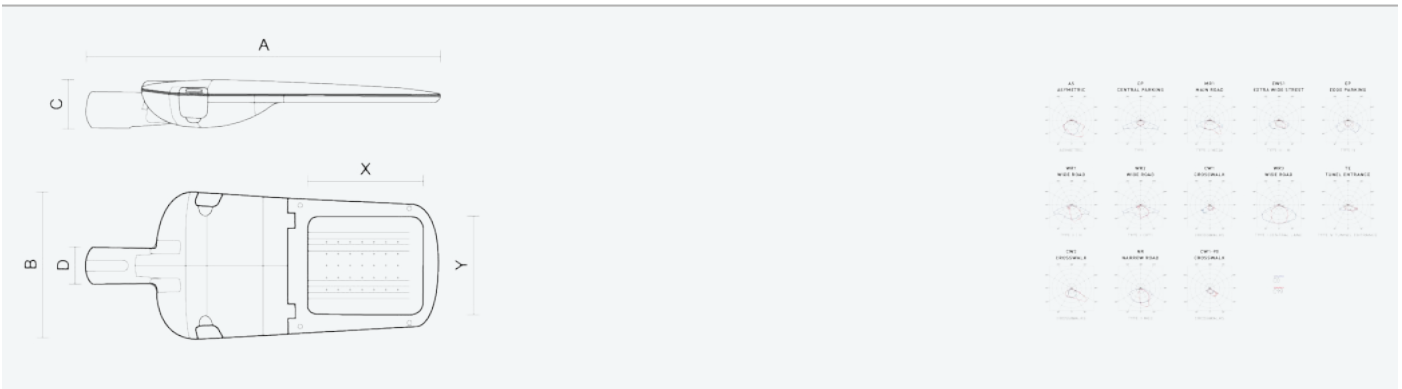

- Stupeň ochrany: IP66
- Okolní teplota: -25–45 °C
- Pevnost v nárazu: IK10
- Životnost: 100000 hodin
- Účinnost svítidla: 142 lm/W
- Index podání barev CRI: 70-79, 2700–2700 K
- Tolerance chromatičnosti (MacAdam): SDCM4
- Kabelové vývodky: šroubovací PG9
- Třída ochrany: I
- Účinník: 0,95
- Třída energetické účinnosti světelného zdroje: D

- Základna: slitina hliníku šedé barvy (RAL 7021)
- Difuzor: tepelně tvrzené bezpečnostní sklo
- Připojení: šroubová třípólová s odpojovačem pro průřez vodičů max. 4 mm²
- Svítidlo odolávající prachu, vlhkosti a tryskající vodě vhodné pro komunikace, obytné zony, parkovací plochy a prostranství
- Svítidlo vhodné pro osvětlení venkovních sportovišť s certifikací BALL-PROFF podle DIN 18032-3
- Katalogově široká varianta volitelného optického systému svítidla pro různé aplikace
- Elektronický driver ON/OFF (AC, DC na vyžádání)

Kód	Typ	Ta Max.: [°C]	Světelný tok LED zdrojů [lm]	Světelný tok svítidla: [lm]	Spotřeba svítidla: [W]	Účinnost svítidla: [lm/W]	Hmotnost netto: [kg]	A [mm]	B [mm]	C [mm]
104499	EVELUX S 24/600/727 CW1	45	7500	6450	45,3	142	5	630	265	95