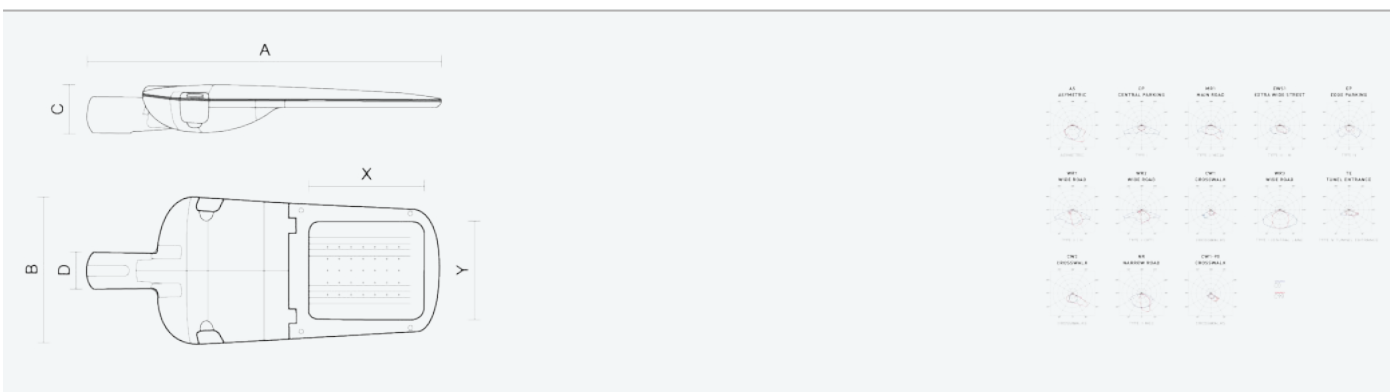

- Stupeň ochrany: IP66
- Okolní teplota: -25–45 °C
- Pevnost v nárazu: IK10
- Životnost: 100000 hodin
- Účinnost svítidla: 142 lm/W
- Index podání barev CRI: 70-79, 2700–2700 K
- Tolerance chromatičnosti (MacAdam): SDCM4
- Kabelové vývodky: šroubovací PG9
- Třída ochrany: I
- Účinník: 0,9
- Třída energetické účinnosti světelného zdroje: D

- Základna: slitina hliníku šedé barvy (RAL 7021)
- Difuzor: tepelně tvrzené bezpečnostní sklo
- Připojení: šroubová třípólová s odpojovačem pro průřez vodičů max. 4 mm²
- Svítidlo odolávající prachu, vlhkosti a tryskající vodě vhodné pro komunikace, obytné zony, parkovací plochy a prostranství
- Svítidlo vhodné pro osvětlení venkovních sportovišť s certifikací BALL-PROFF podle DIN 18032-3
- Katalogově široká varianta volitelného optického systému svítidla pro různé aplikace
- Elektronický driver ON/OFF (AC, DC na vyžádání)

Kód	Typ	Ta Max.: [°C]	Světelný tok LED zdrojů [lm]	Světelný tok svítidla: [lm]	Spotřeba svítidla: [W]	Účinnost svítidla: [lm/W]	Hmotnost netto: [kg]	A [mm]	B [mm]	C [mm]
104435	EVELUX S 24/310/727 CW1	45	3950	3400	23,9	142	5	630	265	95