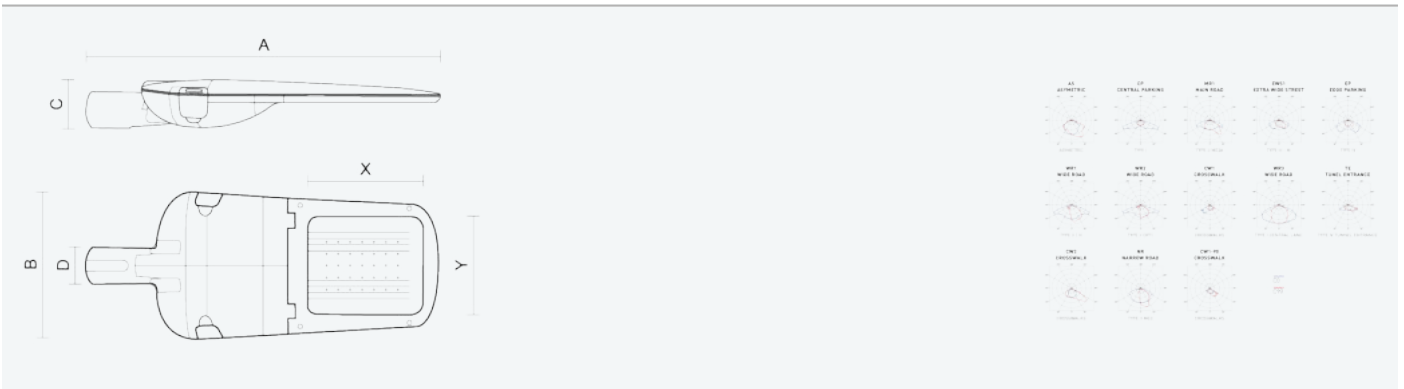

- Stupeň ochrany: IP66
- Okolní teplota: -25–45 °C
- Pevnost v nárazu: IK10
- Životnost: 100000 hodin
- Účinnost svítidla: 140 lm/W
- Index podání barev CRI: 70-79, 2700–2700 K
- Tolerance chromatičnosti (MacAdam): SDCM4
- Kabelové vývodky: šroubovací PG9
- Třída ochrany: I
- Účinník: 0,97
- Třída energetické účinnosti světelného zdroje: D

- Základna: slitina hliníku šedé barvy (RAL 7021)
- Difuzor: tepelně tvrzené bezpečnostní sklo
- Připojení: šroubová třípólová s odpojovačem pro průřez vodičů max. 4 mm²
- Svítidlo odolávající prachu, vlhkosti a tryskající vodě vhodné pro komunikace, obytné zony, parkovací plochy a prostranství
- Svítidlo vhodné pro osvětlení venkovních sportovišť s certifikací BALL-PROFF podle DIN 18032-3
- Katalogově široká varianta volitelného optického systému svítidla pro různé aplikace
- Elektronický driver ON/OFF (AC, DC na vyžádání)

Kód	Typ	Ta Max.: [°C]	Světelný tok LED zdrojů [lm]	Světelný tok svítidla: [lm]	Spotřeba svítidla: [W]	Účinnost svítidla: [lm/W]	Hmotnost netto: [kg]	A [mm]	B [mm]	C [mm]
104563	EVELUX XS 16/600/727 CW1	45	4990	4290	30,7	140	3,5	570	230	95

Uvedené hodnoty spotřeby a světelného toku jsou dle platných standardů v toleranci ± 7,5 %

VLASTNOSTI

CERTIFIKACE

KE STAŽENÍ

LDT DATA

104563

EVELUX XS 16/600/727 CW1

8596328045639