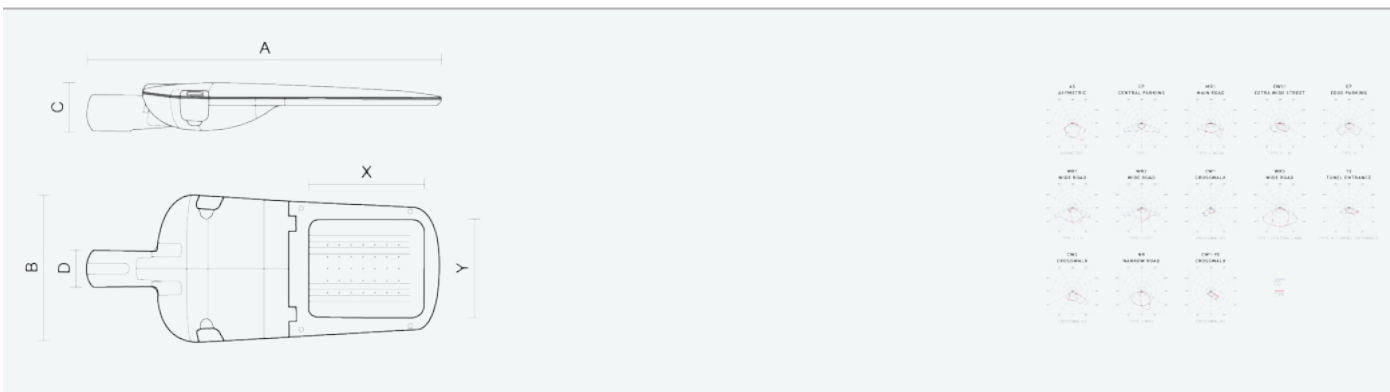

- Stupeň ochrany: IP66
- Okolní teplota: -25–45 °C
- Pevnost v nárazu: IK10
- Životnost: 100000 hodin
- Účinnost svítidla: 142 lm/W
- Index podání barev CRI: 70-79, 2700–2700 K
- Tolerance chromatičnosti (MacAdam): SDCM4
- Kabelové vývodky: šroubovací PG9
- Třída ochrany: I
- Účinník: 0,95
- Třída energetické účinnosti světelného zdroje: D

- Základna: slitina hliníku šedé barvy (RAL 7021)
- Difuzor: tepelně tvrzené bezpečnostní sklo
- Připojení: šroubová třípólová s odpojovačem pro průřez vodičů max. 4 mm²
- Svítidlo odolávající prachu, vlhkosti a tryskající vodě vhodné pro komunikace, obytné zony, parkovací plochy a prostranství
- Svítidlo vhodné pro osvětlení venkovních sportovišť s certifikací BALL-PROFF podle DIN 18032-3
- Katalogově široká varianta volitelného optického systému svítidla pro různé aplikace
- Elektronický driver ON/OFF (AC, DC na vyžádání)

Kód	Typ	Ta Max.: [°C]	Světelný tok LED zdrojů [lm]	Světelný tok svítidla: [lm]	Spotřeba svítidla: [W]	Účinnost svítidla: [lm/W]	Hmotnost netto: [kg]	A [mm]	B [mm]	C [mm]
104547	EVELUX XS 16/450/727 CW1	45	3810	3280	23,1	142	3,5	570	230	95