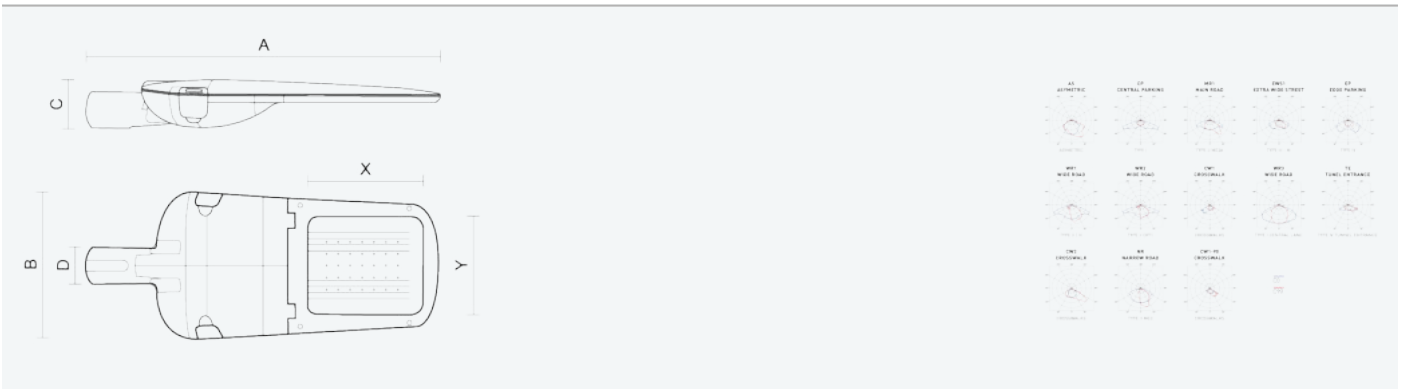

- Stupeň ochrany: IP66
- Okolní teplota: -25–45 °C
- Pevnost v nárazu: IK10
- Životnost: 100000 hodin
- Účinnost svítidla: 142 lm/W
- Index podání barev CRI: 70-79, 2700–2700 K
- Tolerance chromatičnosti (MacAdam): SDCM4
- Kabelové vývodky: šroubovací PG9
- Třída ochrany: I
- Účinník: 0,95
- Třída energetické účinnosti světelného zdroje: D

- Základna: slitina hliníku šedé barvy (RAL 7021)
- Difuzor: tepelně tvrzené bezpečnostní sklo
- Připojení: šroubová třípólová s odpojovačem pro průřez vodičů max. 4 mm²
- Svítidlo odolávající prachu, vlhkosti a tryskající vodě vhodné pro komunikace, obytné zony, parkovací plochy a prostranství
- Svítidlo vhodné pro osvětlení venkovních sportovišť s certifikací BALL-PROFF podle DIN 18032-3
- Katalogově široká varianta volitelného optického systému svítidla pro různé aplikace
- Elektronický driver ON/OFF (AC, DC na vyžádání)

Kód	Typ	Ta Max.: [°C]	Světelný tok LED zdrojů [lm]	Světelný tok svítidla: [lm]	Spotřeba svítidla: [W]	Účinnost svítidla: [lm/W]	Hmotnost netto: [kg]	A [mm]	B [mm]	C [mm]
104526	EVELUX S 24/600/727 WR2	45	7500	6450	45,3	142	5	630	265	95