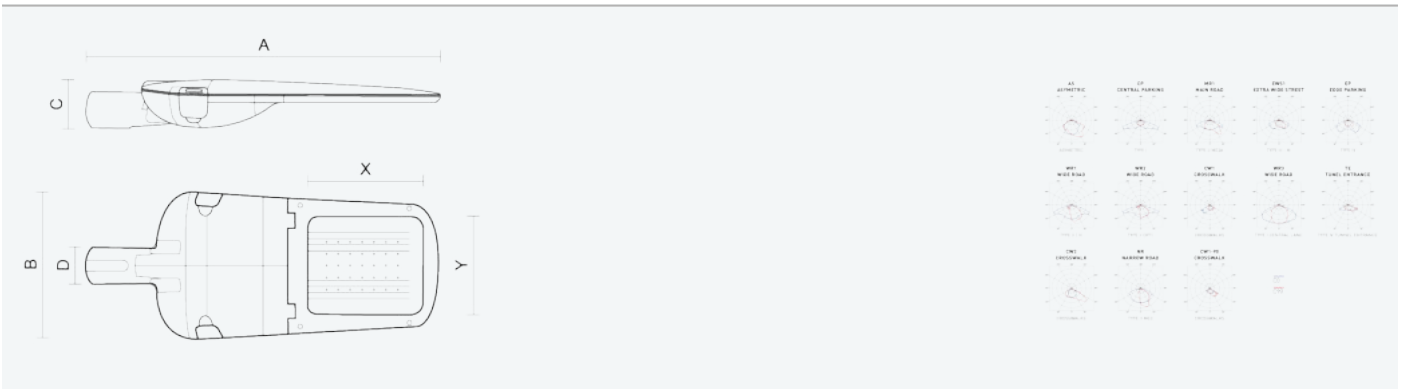

- Stupeň ochrany: IP66
- Okolní teplota: -25–45 °C
- Pevnost v nárazu: IK10
- Životnost: 100000 hodin
- Účinnost svítidla: 140 lm/W
- Index podání barev CRI: 70-79, 2700–2700 K
- Tolerance chromatičnosti (MacAdam): SDCM4
- Kabelové vývodky: šroubovací PG9
- Třída ochrany: I
- Účinník: 0,97
- Třída energetické účinnosti světelného zdroje: D

- Základna: slitina hliníku šedé barvy (RAL 7021)
- Difuzor: tepelně tvrzené bezpečnostní sklo
- Připojení: šroubová třípólová s odpojovačem pro průřez vodičů max. 4 mm<sup>2</sup>
- Svítidlo odolávající prachu, vlhkosti a tryskající vodě vhodné pro komunikace, obytné zony, parkovací plochy a prostranství
- Svítidlo vhodné pro osvětlení venkovních sportovišť s certifikací BALL-PROFF podle DIN 18032-3
- Katalogově široká varianta volitelného optického systému svítidla pro různé aplikace
- Elektronický driver ON/OFF (AC, DC na vyžádání)

Kód	Typ	Ta Max.: [°C]	Světelný tok LED zdrojů [lm]	Světelný tok svítidla: [lm]	Spotřeba svítidla: [W]	Účinnost svítidla: [lm/W]	Hmotnost netto: [kg]	A [mm]	B [mm]	C [mm]
104573	EVELUX XS 16/600/727 WR1	45	4990	4290	30,7	140	3,5	570	230	95

Uvedené hodnoty spotřeby a světelného toku jsou dle platných standardů v toleranci ± 7,5 %

VLASTNOSTI

CERTIFIKACE

KE STAŽENÍ

LDT DATA

**104573**

EVELUX XS 16/600/727 WR1

8596328045738