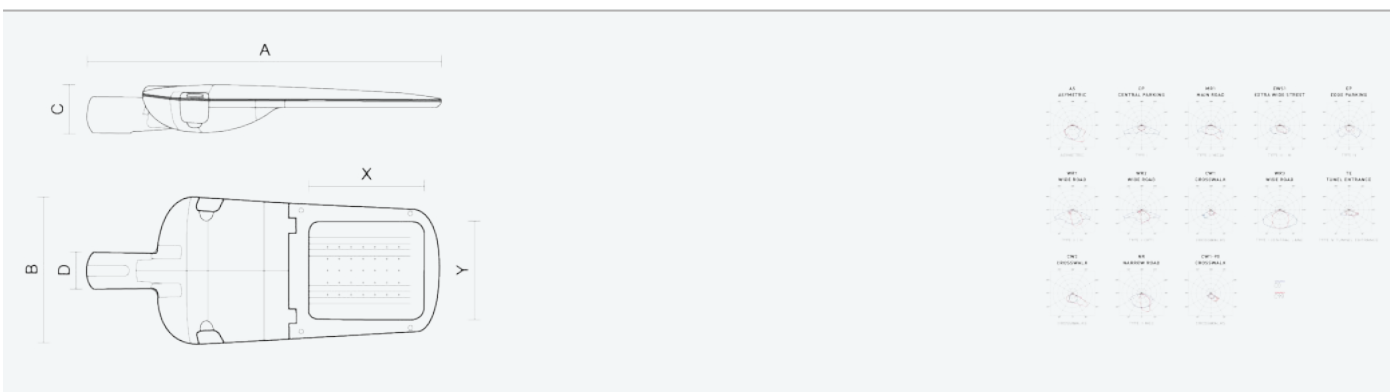

- Stupeň ochrany: IP66
- Okolní teplota: -25–45 °C
- Pevnost v nárazu: IK10
- Životnost: 100000 hodin
- Účinnost svítidla: 141 lm/W
- Index podání barev CRI: 70-79, 2700–2700 K
- Tolerance chromatičnosti (MacAdam): SDCM4
- Kabelové vývodky: šroubovací PG9
- Třída ochrany: I
- Účinník: 0,92
- Třída energetické účinnosti světelného zdroje: D

- Základna: slitina hliníku šedé barvy (RAL 7021)
- Difuzor: tepelně tvrzené bezpečnostní sklo
- Připojení: šroubová třípólová s odpojovačem pro průřez vodičů max. 4 mm²
- Svítidlo odolávající prachu, vlhkosti a tryskající vodě vhodné pro komunikace, obytné zony, parkovací plochy a prostranství
- Svítidlo vhodné pro osvětlení venkovních sportovišť s certifikací BALL-PROFF podle DIN 18032-3
- Katalogově široká varianta volitelného optického systému svítidla pro různé aplikace
- Elektronický driver ON/OFF (AC, DC na vyžádání)

Kód	Typ	Ta Max.: [°C]	Světelný tok LED zdrojů [lm]	Světelný tok svítidla: [lm]	Spotřeba svítidla: [W]	Účinnost svítidla: [lm/W]	Hmotnost netto: [kg]	A [mm]	B [mm]	C [mm]
104541	EVELUX XS 16/310/727 WR1	45	2680	2300	16,3	141	3,5	570	230	95