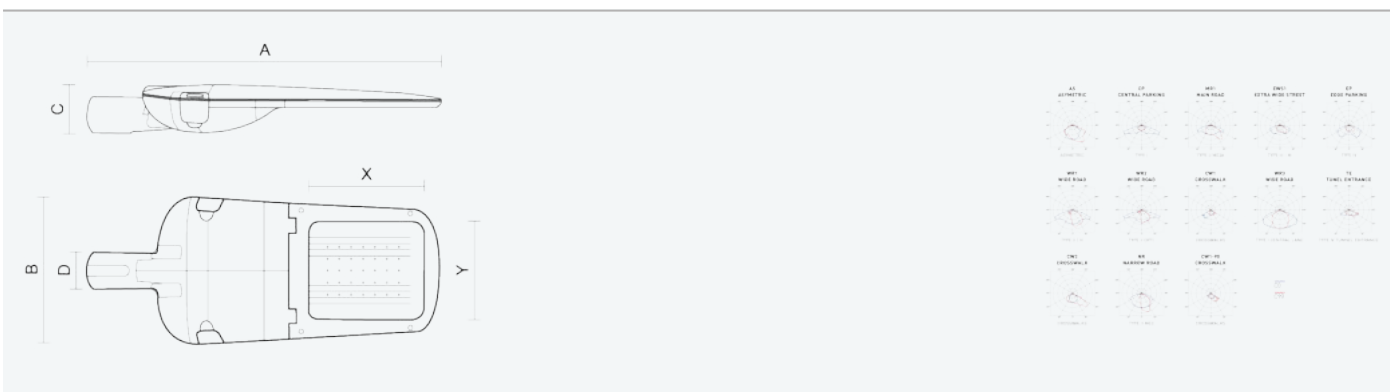

- Stupeň ochrany: IP66
- Okolní teplota: -25–45 °C
- Pevnost v nárazu: IK10
- Životnost: 100000 hodin
- Účinnost svítidla: 146 lm/W
- Index podání barev CRI: 70-79, 2700–2700 K
- Tolerance chromatičnosti (MacAdam): SDCM4
- Kabelové vývodky: šroubovací PG9
- Třída ochrany: I
- Účinník: 0,92
- Třída energetické účinnosti světelného zdroje: D

- Základna: slitina hliníku šedé barvy (RAL 7021)
- Difuzor: tepelně tvrzené bezpečnostní sklo
- Připojení: šroubová třípólová s odpojovačem pro průřez vodičů max. 4 mm<sup>2</sup>
- Svítidlo odolávající prachu, vlhkosti a tryskající vodě vhodné pro komunikace, obytné zony, parkovací plochy a prostranství
- Svítidlo vhodné pro osvětlení venkovních sportovišť s certifikací BALL-PROFF podle DIN 18032-3
- Katalogově široká varianta volitelného optického systému svítidla pro různé aplikace
- Elektronický driver ON/OFF (AC, DC na vyžádání)

Kód	Typ	Ta Max.: [°C]	Světelný tok LED zdrojů [lm]	Světelný tok svítidla: [lm]	Spotřeba svítidla: [W]	Účinnost svítidla: [lm/W]	Hmotnost netto: [kg]	A [mm]	B [mm]	C [mm]
104294	EVELUX M 32/310/727 EP	45	5340	4590	31,4	146	7,2	720	310	100