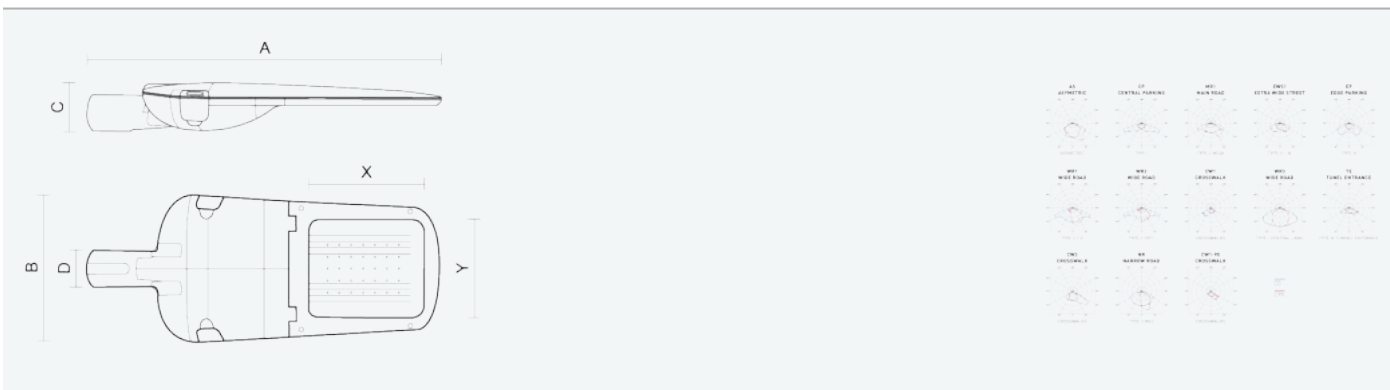

- Stupeň ochrany: IP66
- Okolní teplota: -25–45 °C
- Pevnost v nárazu: IK10
- Životnost: 100000 hodin
- Účinnost svítidla: 142 lm/W
- Index podání barev CRI: 70-79, 2700–2700 K
- Tolerance chromatičnosti (MacAdam): SDCM4
- Kabelové vývodky: šroubovací PG9
- Třída ochrany: I
- Účinník: 0,95
- Třída energetické účinnosti světelného zdroje: D

- Základna: slitina hliníku šedé barvy (RAL 7021)
- Difuzor: tepelně tvrzené bezpečnostní sklo
- Připojení: šroubová třípólová s odpojovačem pro průřez vodičů max. 4 mm²
- Svítidlo odolávající prachu, vlhkosti a tryskající vodě vhodné pro komunikace, obytné zony, parkovací plochy a prostranství
- Svítidlo vhodné pro osvětlení venkovních sportovišť s certifikací BALL-PROFF podle DIN 18032-3
- Katalogově široká varianta volitelného optického systému svítidla pro různé aplikace
- Elektronický driver ON/OFF (AC, DC na vyžádání)

Kód	Typ	Ta Max.: [°C]	Světelný tok LED zdrojů [lm]	Světelný tok svítidla: [lm]	Spotřeba svítidla: [W]	Účinnost svítidla: [lm/W]	Hmotnost netto: [kg]	A [mm]	B [mm]	C [mm]
104551	EVELUX XS 16/450/727 EWS1	45	3810	3280	23,1	142	3,5	570	230	95