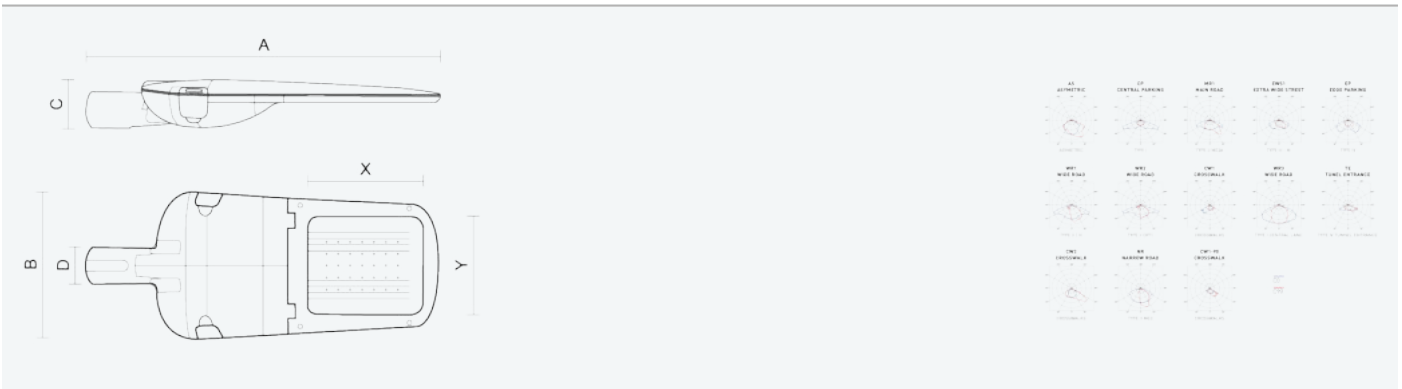

- Stupeň ochrany: IP66
- Okolní teplota: -25–45 °C
- Pevnost v nárazu: IK10
- Životnost: 100000 hodin
- Účinnost svítidla: 142 lm/W
- Index podání barev CRI: 70-79, 2700–2700 K
- Tolerance chromatičnosti (MacAdam): SDCM4
- Kabelové vývodky: šroubovací PG9
- Třída ochrany: I
- Účinník: 0,9
- Třída energetické účinnosti světelného zdroje: D

- Základna: slitina hliníku šedé barvy (RAL 7021)
- Difuzor: tepelně tvrzené bezpečnostní sklo
- Připojení: šroubová třípólová s odpojovačem pro průřez vodičů max. 4 mm<sup>2</sup>
- Svítidlo odolávající prachu, vlhkosti a tryskající vodě vhodné pro komunikace, obytné zony, parkovací plochy a prostranství
- Svítidlo vhodné pro osvětlení venkovních sportovišť s certifikací BALL-PROFF podle DIN 18032-3
- Katalogově široká varianta volitelného optického systému svítidla pro různé aplikace
- Elektronický driver ON/OFF (AC, DC na vyžádání)

Kód	Typ	Ta Max.: [°C]	Světelný tok LED zdrojů [lm]	Světelný tok svítidla: [lm]	Spotřeba svítidla: [W]	Účinnost svítidla: [lm/W]	Hmotnost netto: [kg]	A [mm]	B [mm]	C [mm]
104457	EVELUX S 24/310/727 MR1	45	3950	3400	23,9	142	5	630	265	95