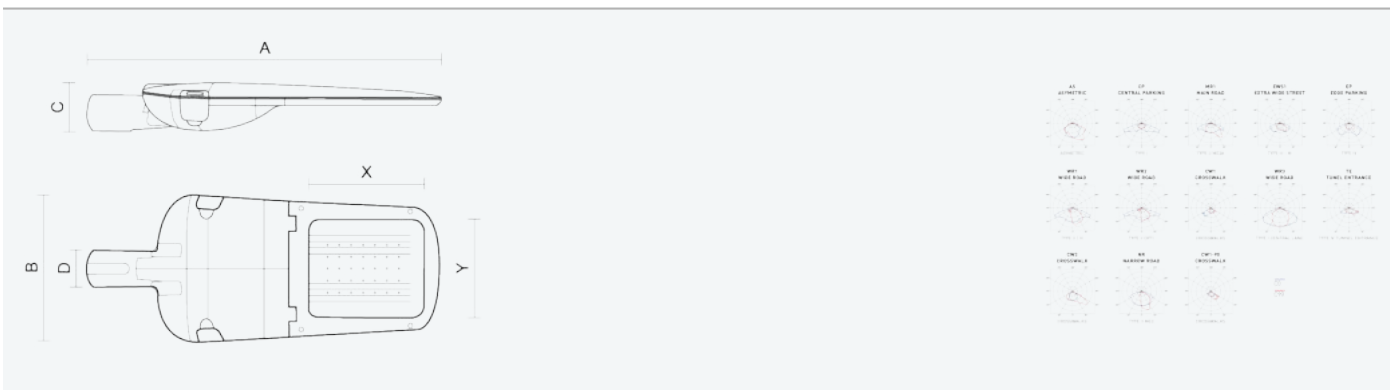

- Stupeň ochrany: IP66
- Okolní teplota: -25–45 °C
- Pevnost v nárazu: IK10
- Životnost: 100000 hodin
- Účinnost svítidla: 141 lm/W
- Index podání barev CRI: 70-79, 2700–2700 K
- Tolerance chromatičnosti (MacAdam): SDCM4
- Kabelové vývodky: šroubovací PG9
- Třída ochrany: I
- Účinník: 0,92
- Třída energetické účinnosti světelného zdroje: D

- Základna: slitina hliníku šedé barvy (RAL 7021)
- Difuzor: tepelně tvrzené bezpečnostní sklo
- Připojení: šroubová třípólová s odpojovačem pro průřez vodičů max. 4 mm²
- Svítidlo odolávající prachu, vlhkosti a tryskající vodě vhodné pro komunikace, obytné zony, parkovací plochy a prostranství
- Svítidlo vhodné pro osvětlení venkovních sportovišť s certifikací BALL-PROFF podle DIN 18032-3
- Katalogově široká varianta volitelného optického systému svítidla pro různé aplikace
- Elektronický driver ON/OFF (AC, DC na vyžádání)

Kód	Typ	Ta Max.: [°C]	Světelný tok LED zdrojů [lm]	Světelný tok svítidla: [lm]	Spotřeba svítidla: [W]	Účinnost svítidla: [lm/W]	Hmotnost netto: [kg]	A [mm]	B [mm]	C [mm]
104537	EVELUX XS 16/310/727 MR1	45	2680	2300	16,3	141	3,5	570	230	95