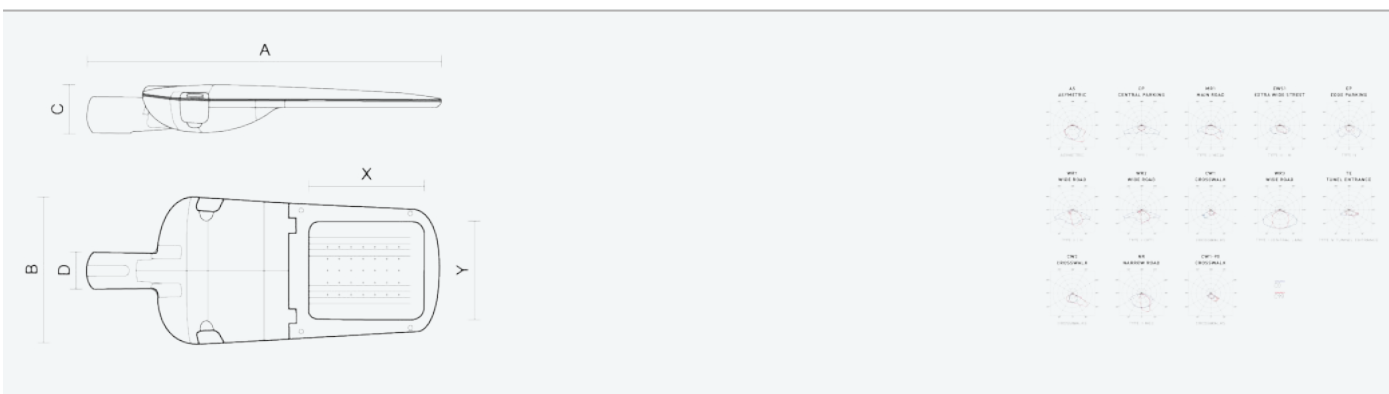

- Stupeň ochrany: IP66
- Okolní teplota: -25–45 °C
- Pevnost v nárazu: IK10
- Životnost: 100000 hodin
- Účinnost svítidla: 151 lm/W
- Index podání barev CRI: 70-79, 2700–2700 K
- Tolerance chromatičnosti (MacAdam): SDCM4
- Kabelové vývodky: šroubovací PG9
- Třída ochrany: I
- Účinník: 0,91
- Třída energetické účinnosti světelného zdroje: D

- Základna: slitina hliníku šedé barvy (RAL 7021)
- Difuzor: tepelně tvrzené bezpečnostní sklo
- Připojení: šroubová třípólová s odpojovačem pro průřez vodičů max. 4 mm²
- Svítidlo odolávající prachu, vlhkosti a tryskající vodě vhodné pro komunikace, obytné zony, parkovací plochy a prostranství
- Svítidlo vhodné pro osvětlení venkovních sportovišť s certifikací BALL-PROFF podle DIN 18032-3
- Katalogově široká varianta volitelného optického systému svítidla pro různé aplikace
- Elektronický driver ON/OFF (AC, DC na vyžádání)

Kód	Typ	Ta Max.: [°C]	Světelný tok LED zdrojů [lm]	Světelný tok svítidla: [lm]	Spotřeba svítidla: [W]	Účinnost svítidla: [lm/W]	Hmotnost netto: [kg]	A [mm]	B [mm]	C [mm]
104178	EVELUX L 96/310/727 CP	45	15900	13670	90,6	151	10	870	345	127

Uvedené hodnoty spotřeby a světelného toku jsou dle platných standardů v toleranci ± 7,5 %

VLASTNOSTI

CERTIFIKACE

KE STAŽENÍ

LDT DATA

104178

EVELUX L 96/310/727 CP

8596328041785