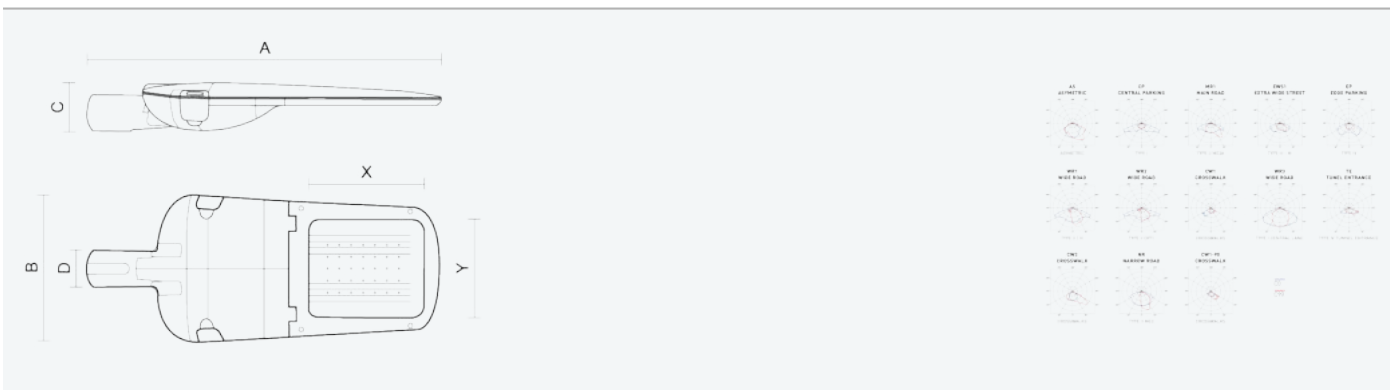

- Stupeň ochrany: IP66
- Okolní teplota: -25–45 °C
- Pevnost v nárazu: IK10
- Životnost: 100000 hodin
- Účinnost svítidla: 151 lm/W
- Index podání barev CRI: 70-79, 2700–2700 K
- Tolerance chromatičnosti (MacAdam): SDCM4
- Kabelové vývodky: šroubovací PG9
- Třída ochrany: I
- Účinník: 0,92
- Třída energetické účinnosti světelného zdroje: D

- Základna: slitina hliníku šedé barvy (RAL 7021)
- Difuzor: tepelně tvrzené bezpečnostní sklo
- Připojení: šroubová třípólová s odpojovačem pro průřez vodičů max. 4 mm²
- Svítidlo odolávající prachu, vlhkosti a tryskající vodě vhodné pro komunikace, obytné zony, parkovací plochy a prostranství
- Svítidlo vhodné pro osvětlení venkovních sportovišť s certifikací BALL-PROFF podle DIN 18032-3
- Katalogově široká varianta volitelného optického systému svítidla pro různé aplikace
- Elektronický driver ON/OFF (AC, DC na vyžádání)

Kód	Typ	Ta Max.: [°C]	Světelný tok LED zdrojů [lm]	Světelný tok svítidla: [lm]	Spotřeba svítidla: [W]	Účinnost svítidla: [lm/W]	Hmotnost netto: [kg]	A [mm]	B [mm]	C [mm]
104306	EVELUX M 48/310/727 CP	45	7950	6840	45,3	151	7,2	720	310	100