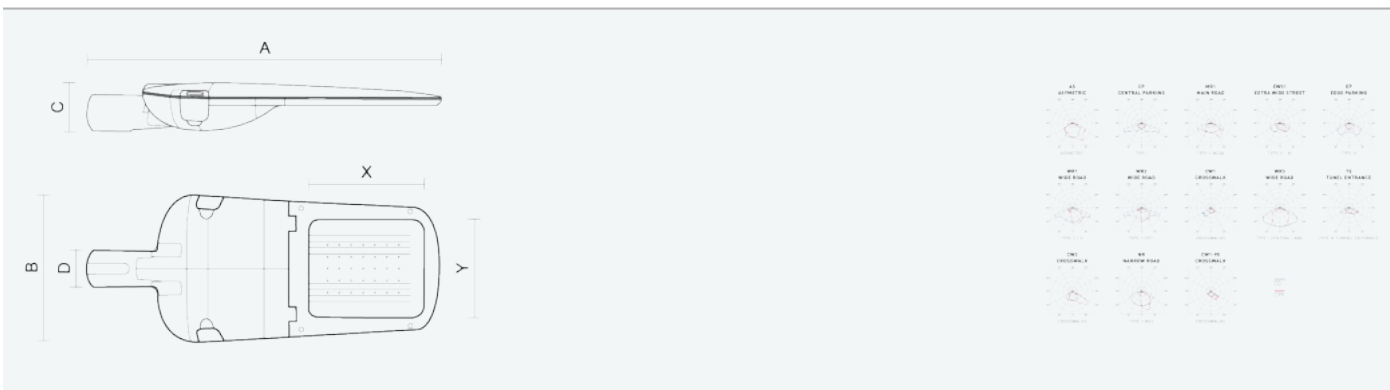

- Stupeň ochrany: IP66
- Okolní teplota: -25–35 °C
- Pevnost v nárazu: IK10
- Životnost: 100000 hodin
- Účinnost svítidla: 146 lm/W
- Index podání barev CRI: 70-79, 2700–2700 K
- Tolerance chromatičnosti (MacAdam): SDCM4
- Kabelové vývodky: šroubovací PG9
- Třída ochrany: I
- Účinník: 0,96
- Třída energetické účinnosti světelného zdroje: D

- Základna: slitina hliníku šedé barvy (RAL 7021)
- Difuzor: tepelně tvrzené bezpečnostní sklo
- Připojení: šroubová třípólová s odpojovačem pro průřez vodičů max. 4 mm²
- Svítidlo odolávající prachu, vlhkosti a tryskající vodě vhodné pro komunikace, obytné zony, parkovací plochy a prostranství
- Svítidlo vhodné pro osvětlení venkovních sportovišť s certifikací BALL-PROFF podle DIN 18032-3
- Katalogově široká varianta volitelného optického systému svítidla pro různé aplikace
- Elektronický driver ON/OFF (AC, DC na vyžádání)

Kód	Typ	Ta Max.: [°C]	Světelný tok LED zdrojů [lm]	Světelný tok svítidla: [lm]	Spotřeba svítidla: [W]	Účinnost svítidla: [lm/W]	Hmotnost netto: [kg]	A [mm]	B [mm]	C [mm]
104241	EVELUX L 96/550/727 AS	35	27460	23620	161,5	146	10	870	345	127