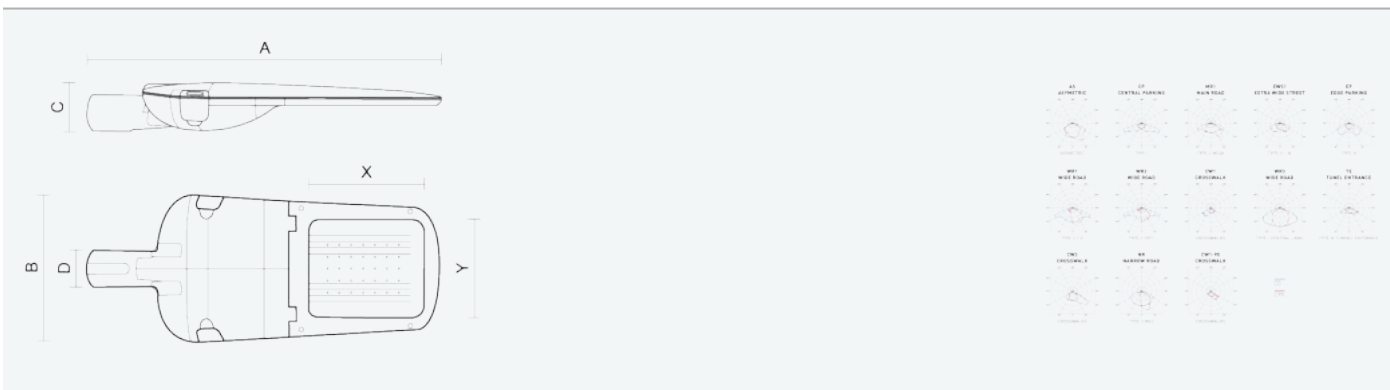

- Stupeň ochrany: IP66
- Okolní teplota: -25–45 °C
- Pevnost v nárazu: IK10
- Životnost: 100000 hodin
- Účinnost svítidla: 151 lm/W
- Index podání barev CRI: 70-79, 2700–2700 K
- Tolerance chromatičnosti (MacAdam): SDCM4
- Kabelové vývodky: šroubovací PG9
- Třída ochrany: I
- Účinník: 0,92
- Třída energetické účinnosti světelného zdroje: D

- Základna: slitina hliníku šedé barvy (RAL 7021)
- Difuzor: tepelně tvrzené bezpečnostní sklo
- Připojení: šroubová třípólová s odpojovačem pro průřez vodičů max. 4 mm²
- Svítidlo odolávající prachu, vlhkosti a tryskající vodě vhodné pro komunikace, obytné zony, parkovací plochy a prostranství
- Svítidlo vhodné pro osvětlení venkovních sportovišť s certifikací BALL-PROFF podle DIN 18032-3
- Katalogově široká varianta volitelného optického systému svítidla pro různé aplikace
- Elektronický driver ON/OFF (AC, DC na vyžádání)

Kód	Typ	Ta Max.: [°C]	Světelný tok LED zdrojů [lm]	Světelný tok svítidla: [lm]	Spotřeba svítidla: [W]	Účinnost svítidla: [lm/W]	Hmotnost netto: [kg]	A [mm]	B [mm]	C [mm]
104305	EVELUX M 48/310/727 AS	45	7950	6840	45,3	151	7,2	720	310	100