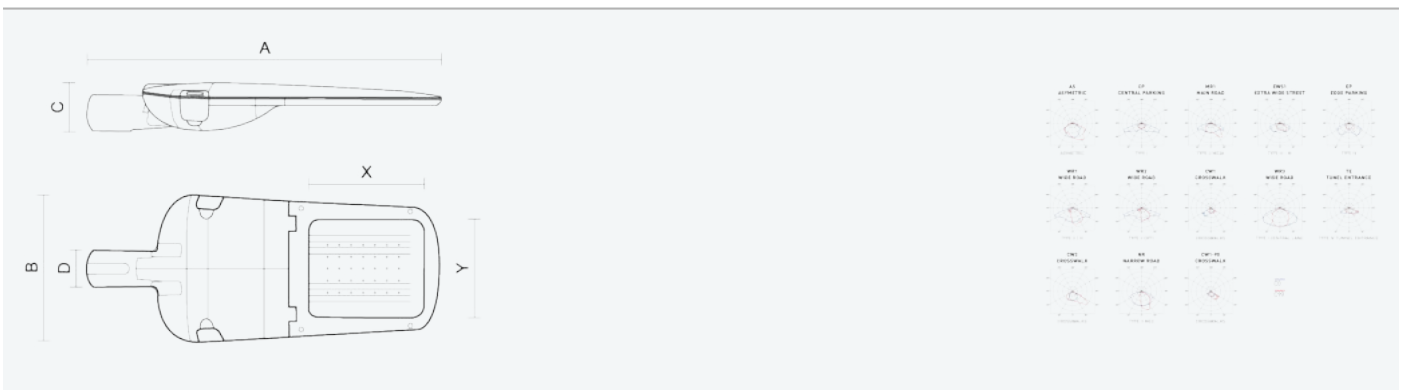

- Stupeň ochrany: IP66
- Okolní teplota: -25–45 °C
- Pevnost v nárazu: IK10
- Životnost: 100000 hodin
- Účinnost svítidla: 142 lm/W
- Index podání barev CRI: 70-79, 2700–2700 K
- Tolerance chromatičnosti (MacAdam): SDCM4
- Kabelové vývodky: šroubovací PG9
- Třída ochrany: I
- Účinník: 0,95
- Třída energetické účinnosti světelného zdroje: D

- Základna: slitina hliníku šedé barvy (RAL 7021)
- Difuzor: tepelně tvrzené bezpečnostní sklo
- Připojení: šroubová třípólová s odpojovačem pro průřez vodičů max. 4 mm²
- Svítidlo odolávající prachu, vlhkosti a tryskající vodě vhodné pro komunikace, obytné zony, parkovací plochy a prostranství
- Svítidlo vhodné pro osvětlení venkovních sportovišť s certifikací BALL-PROFF podle DIN 18032-3
- Katalogově široká varianta volitelného optického systému svítidla pro různé aplikace
- Elektronický driver ON/OFF (AC, DC na vyžádání)

Kód	Typ	Ta Max.: [°C]	Světelný tok LED zdrojů [lm]	Světelný tok svítidla: [lm]	Spotřeba svítidla: [W]	Účinnost svítidla: [lm/W]	Hmotnost netto: [kg]	A [mm]	B [mm]	C [mm]
104497	EVELUX S 24/600/727 AS	45	7500	6450	45,3	142	5	630	265	95