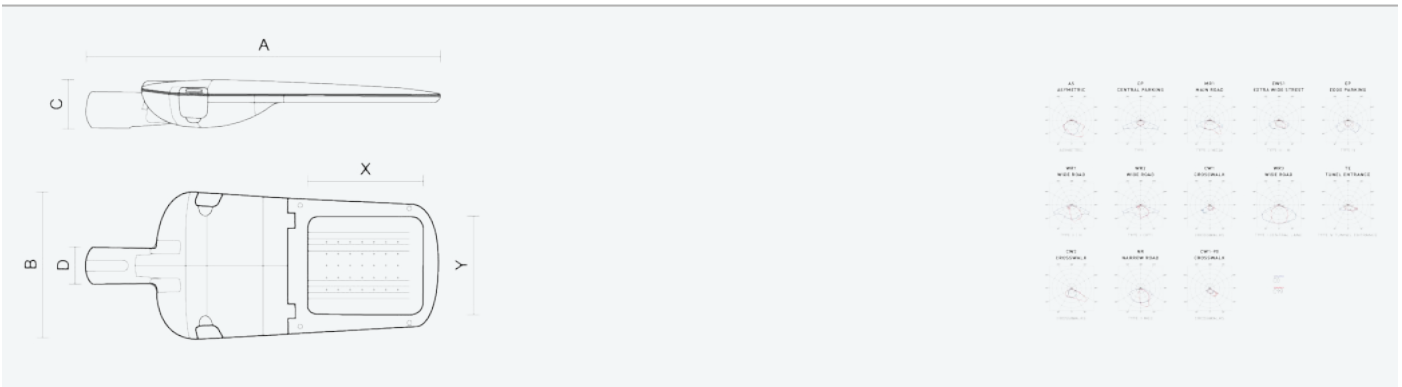

- Stupeň ochrany: IP66
- Okolní teplota: -25–45 °C
- Pevnost v nárazu: IK10
- Životnost: 100000 hodin
- Účinnost svítidla: 144 lm/W
- Index podání barev CRI: 70-79, 2700–2700 K
- Tolerance chromatičnosti (MacAdam): SDCM4
- Kabelové vývodky: šroubovací PG9
- Třída ochrany: I
- Účinník: 0,92
- Třída energetické účinnosti světelného zdroje: D

- Základna: slitina hliníku šedé barvy (RAL 7021)
- Difuzor: tepelně tvrzené bezpečnostní sklo
- Připojení: šroubová třípólová s odpojovačem pro průřez vodičů max. 4 mm²
- Svítidlo odolávající prachu, vlhkosti a tryskající vodě vhodné pro komunikace, obytné zony, parkovací plochy a prostranství
- Svítidlo vhodné pro osvětlení venkovních sportovišť s certifikací BALL-PROFF podle DIN 18032-3
- Katalogově široká varianta volitelného optického systému svítidla pro různé aplikace
- Elektronický driver ON/OFF (AC, DC na vyžádání)

Kód	Typ	Ta Max.: [°C]	Světelný tok LED zdrojů [lm]	Světelný tok svítidla: [lm]	Spotřeba svítidla: [W]	Účinnost svítidla: [lm/W]	Hmotnost netto: [kg]	A [mm]	B [mm]	C [mm]
104465	EVELUX S 24/450/727 AS	45	5690	4890	33,9	144	5	630	265	95