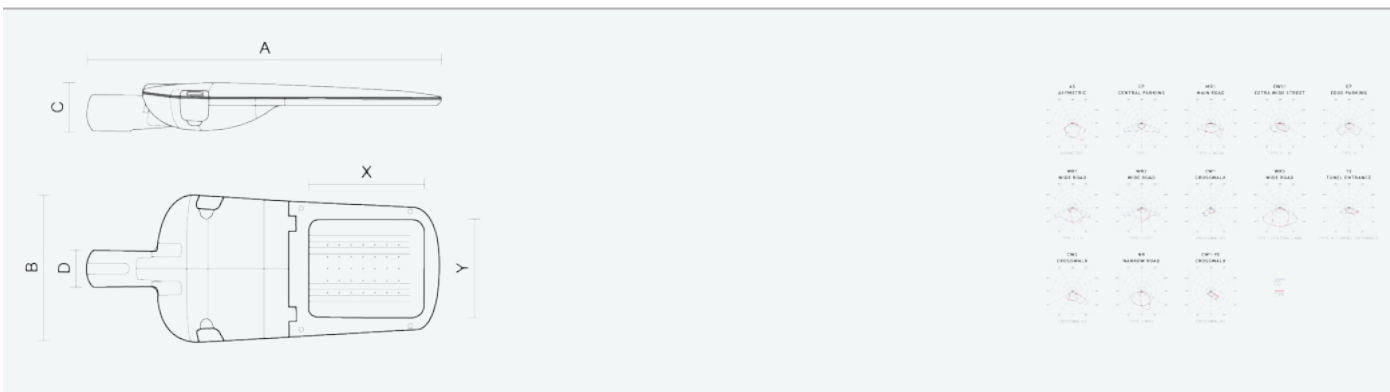

- Stupeň ochrany: IP66
- Okolní teplota: -25–45 °C
- Pevnost v nárazu: IK10
- Životnost: 100000 hodin
- Účinnost svítidla: 142 lm/W
- Index podání barev CRI: 70-79, 2700–2700 K
- Tolerance chromatičnosti (MacAdam): SDCM4
- Kabelové vývodky: šroubovací PG9
- Třída ochrany: I
- Účinník: 0,9
- Třída energetické účinnosti světelného zdroje: D

- Základna: slitina hliníku šedé barvy (RAL 7021)
- Difuzor: tepelně tvrzené bezpečnostní sklo
- Připojení: šroubová třípólová s odpojovačem pro průřez vodičů max. 4 mm²
- Svítidlo odolávající prachu, vlhkosti a tryskající vodě vhodné pro komunikace, obytné zony, parkovací plochy a prostranství
- Svítidlo vhodné pro osvětlení venkovních sportovišť s certifikací BALL-PROFF podle DIN 18032-3
- Katalogově široká varianta volitelného optického systému svítidla pro různé aplikace
- Elektronický driver ON/OFF (AC, DC na vyžádání)

Kód	Typ	Ta Max.: [°C]	Světelný tok LED zdrojů [lm]	Světelný tok svítidla: [lm]	Spotřeba svítidla: [W]	Účinnost svítidla: [lm/W]	Hmotnost netto: [kg]	A [mm]	B [mm]	C [mm]
104433	EVELUX S 24/310/727 AS	45	3950	3400	23,9	142	5	630	265	95