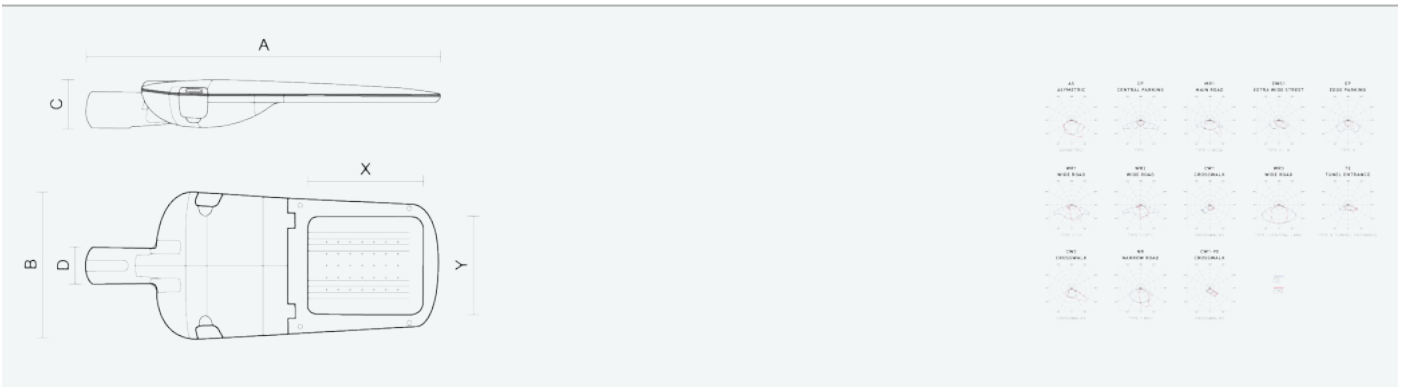

- Stupeň ochrany: IP66
- Okolní teplota: -25–45 °C
- Pevnost v nárazu: IK10
- Životnost: 100000 hodin
- Účinnost svítidla: 140 lm/W
- Index podání barev CRI: 70-79, 2700–2700 K
- Tolerance chromatičnosti (MacAdam): SDCM4
- Kabelové vývodky: šroubovací PG9
- Třída ochrany: I
- Účinník: 0,97
- Třída energetické účinnosti světelného zdroje: D

- Základna: slitina hliníku šedé barvy (RAL 7021)
- Difuzor: tepelně tvrzené bezpečnostní sklo
- Připojení: šroubová třípólová s odpojovačem pro průřez vodičů max. 4 mm<sup>2</sup>
- Svítidlo odolávající prachu, vlhkosti a tryskající vodě vhodné pro komunikace, obytné zony, parkovací plochy a prostranství
- Svítidlo vhodné pro osvětlení venkovních sportovišť s certifikací BALL-PROFF podle DIN 18032-3
- Katalogově široká varianta volitelného optického systému svítidla pro různé aplikace
- Elektronický driver ON/OFF (AC, DC na vyžádání)

Kód	Typ	Ta Max.: [°C]	Světelný tok LED zdrojů [lm]	Světelný tok svítidla: [lm]	Spotřeba svítidla: [W]	Účinnost svítidla: [lm/W]	Hmotnost netto: [kg]	A [mm]	B [mm]	C [mm]
104561	EVELUX XS 16/600/727 AS	45	4990	4290	30,7	140	3,5	570	230	95