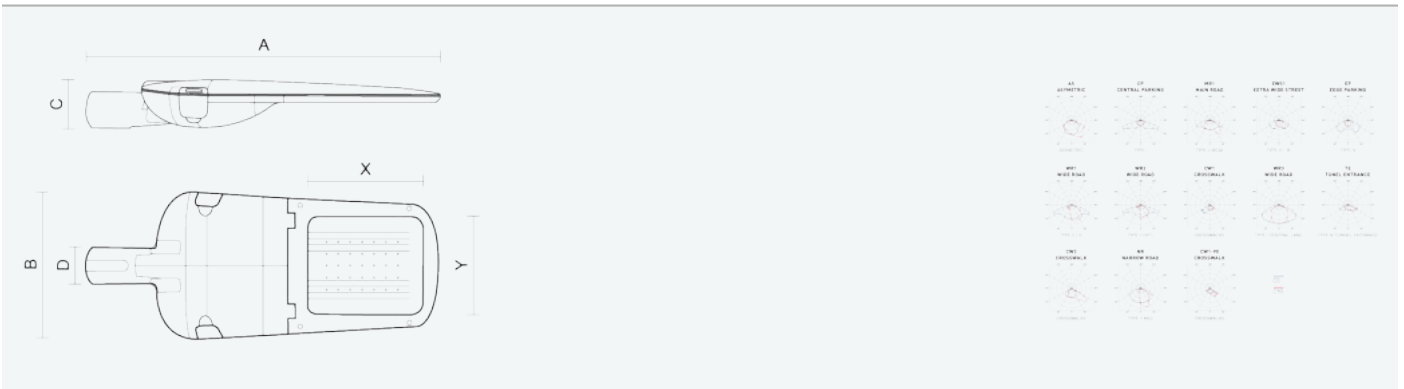

- Stupeň ochrany: IP66
- Okolní teplota: -25–45 °C
- Pevnost v nárazu: IK10
- Životnost: 100000 hodin
- Účinnost svítidla: 148 lm/W
- Index podání barev CRI: 70-79, 3000–3000 K
- Tolerance chromatičnosti (MacAdam): SDCM4
- Kabelové vývodky: šroubovací PG9
- Třída ochrany: I
- Účinník: 0,97
- Třída energetické účinnosti světelného zdroje: D

- Základna: slitina hliníku šedé barvy (RAL 7021)
- Difuzor: tepelně tvrzené bezpečnostní sklo
- Připojení: šroubová třípólová s odpojovačem pro průřez vodičů max. 4 mm²
- Svítidlo odolávající prachu, vlhkosti a tryskající vodě vhodné pro komunikace, obytné zony, parkovací plochy a prostranství
- Svítidlo vhodné pro osvětlení venkovních sportovišť s certifikací BALL-PROFF podle DIN 18032-3
- Katalogově široká varianta volitelného optického systému svítidla pro různé aplikace
- Digitálně stmívatelný DALI driver (AC/DC)

Kód	Typ	Ta Max.: [°C]	Světelný tok LED zdrojů [lm]	Světelný tok svítidla: [lm]	Spotřeba svítidla: [W]	Účinnost svítidla: [lm/W]	Hmotnost netto: [kg]	A [mm]	B [mm]	C [mm]
104784	EVELUX M 48/600/730 DALI NR	45	15210	13080	88,1	148	7,2	720	310	100