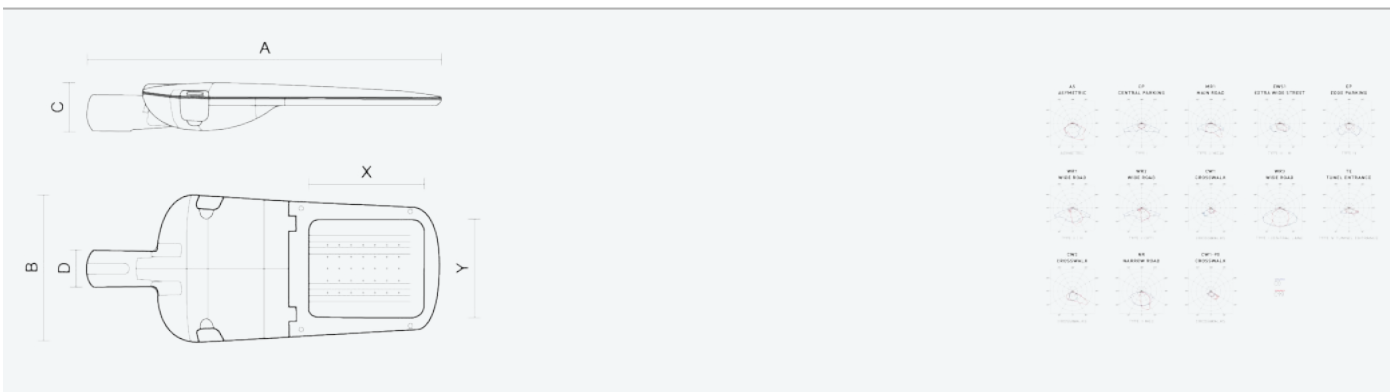

- Stupeň ochrany: IP66
- Okolní teplota: -25–45 °C
- Pevnost v nárazu: IK10
- Životnost: 100000 hodin
- Účinnost svítidla: 153 lm/W
- Index podání barev CRI: 70-79, 3000–3000 K
- Tolerance chromatičnosti (MacAdam): SDCM4
- Kabelové vývodky: šroubovací PG9
- Třída ochrany: I
- Účinník: 0,95
- Třída energetické účinnosti světelného zdroje: D

- Základna: slitina hliníku šedé barvy (RAL 7021)
- Difuzor: tepelně tvrzené bezpečnostní sklo
- Připojení: šroubová třípólová s odpojovačem pro průřez vodičů max. 4 mm²
- Svítidlo odolávající prachu, vlhkosti a tryskající vodě vhodné pro komunikace, obytné zony, parkovací plochy a prostranství
- Svítidlo vhodné pro osvětlení venkovních sportovišť s certifikací BALL-PROFF podle DIN 18032-3
- Katalogově široká varianta volitelného optického systému svítidla pro různé aplikace
- Digitálně stmívatelný DALI driver (AC/DC)

Kód	Typ	Ta Max.: [°C]	Světelný tok LED zdrojů [lm]	Světelný tok svítidla: [lm]	Spotřeba svítidla: [W]	Účinnost svítidla: [lm/W]	Hmotnost netto: [kg]	A [mm]	B [mm]	C [mm]
104752	EVELUX M 48/450/730 DALI NR	45	11580	9960	65,3	153	7,2	720	310	100