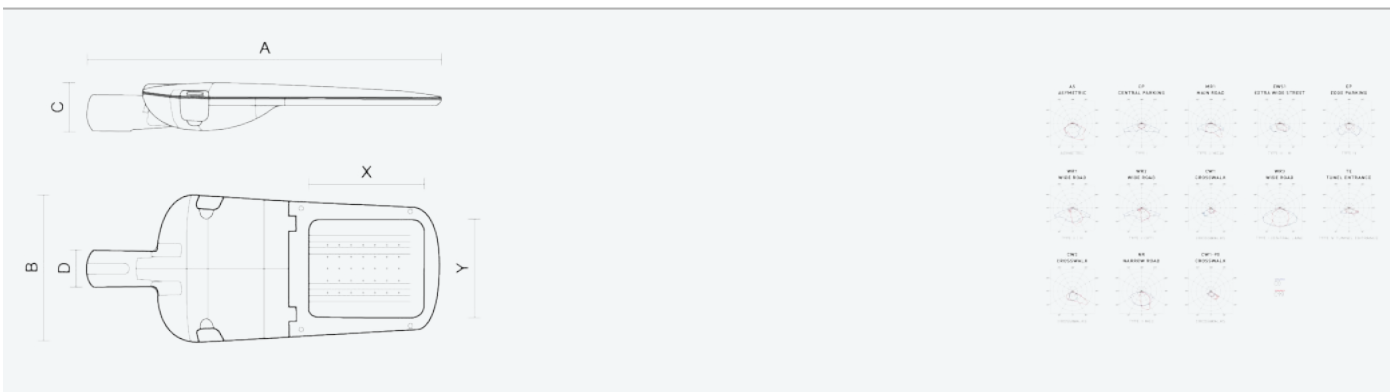

- Stupeň ochrany: IP66
- Okolní teplota: -25–45 °C
- Pevnost v nárazu: IK10
- Životnost: 100000 hodin
- Účinnost svítidla: 148 lm/W
- Index podání barev CRI: 70-79, 3000–3000 K
- Tolerance chromatičnosti (MacAdam): SDCM4
- Kabelové vývodky: šroubovací PG9
- Třída ochrany: I
- Účinník: 0,92
- Třída energetické účinnosti světelného zdroje: D

- Základna: slitina hliníku šedé barvy (RAL 7021)
- Difuzor: tepelně tvrzené bezpečnostní sklo
- Připojení: šroubová třípólová s odpojovačem pro průřez vodičů max. 4 mm<sup>2</sup>
- Svítidlo odolávající prachu, vlhkosti a tryskající vodě vhodné pro komunikace, obytné zony, parkovací plochy a prostranství
- Svítidlo vhodné pro osvětlení venkovních sportovišť s certifikací BALL-PROFF podle DIN 18032-3
- Katalogově široká varianta volitelného optického systému svítidla pro různé aplikace
- Digitálně stmívatelný DALI driver (AC/DC)

Kód	Typ	Ta Max.: [°C]	Světelný tok LED zdrojů [lm]	Světelný tok svítidla: [lm]	Spotřeba svítidla: [W]	Účinnost svítidla: [lm/W]	Hmotnost netto: [kg]	A [mm]	B [mm]	C [mm]
104688	EVELUX M 32/310/730 DALI NR	45	5420	4660	31,4	148	7,2	720	310	100