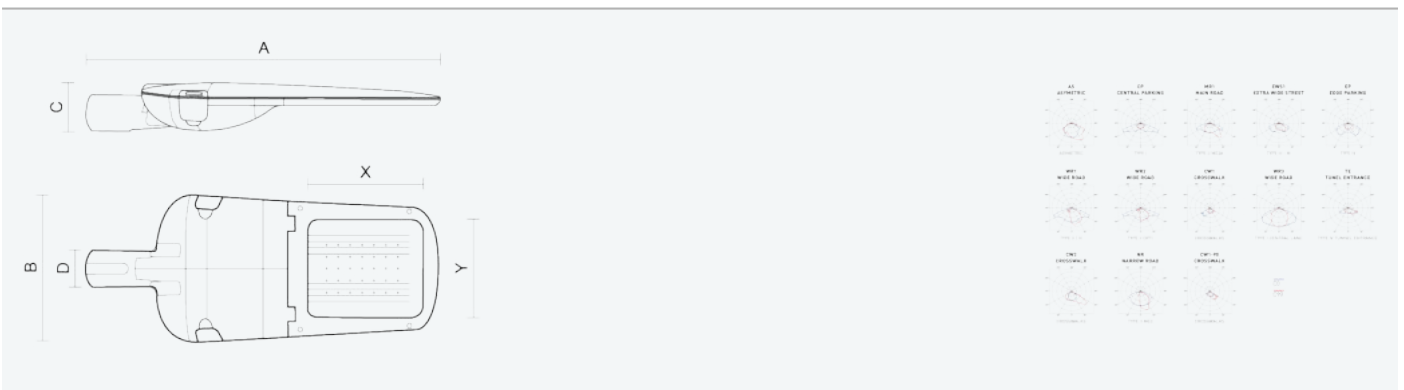

- Stupeň ochrany: IP66
- Okolní teplota: -25–45 °C
- Pevnost v nárazu: IK10
- Životnost: 100000 hodin
- Účinnost svítidla: 144 lm/W
- Index podání barev CRI: 70-79, 3000–3000 K
- Tolerance chromatičnosti (MacAdam): SDCM4
- Kabelové vývodky: šroubovací PG9
- Třída ochrany: I
- Účinník: 0,9
- Třída energetické účinnosti světelného zdroje: D

- Základna: slitina hliníku šedé barvy (RAL 7021)
- Difuzor: tepelně tvrzené bezpečnostní sklo
- Připojení: šroubová třípólová s odpojovačem pro průřez vodičů max. 4 mm<sup>2</sup>
- Svítidlo odolávající prachu, vlhkosti a tryskající vodě vhodné pro komunikace, obytné zony, parkovací plochy a prostranství
- Svítidlo vhodné pro osvětlení venkovních sportovišť s certifikací BALL-PROFF podle DIN 18032-3
- Katalogově široká varianta volitelného optického systému svítidla pro různé aplikace
- Digitálně stmívatelný DALI driver (AC/DC)

Kód	Typ	Ta Max.: [°C]	Světelný tok LED zdrojů [lm]	Světelný tok svítidla: [lm]	Spotřeba svítidla: [W]	Účinnost svítidla: [lm/W]	Hmotnost netto: [kg]	A [mm]	B [mm]	C [mm]
104848	EVELUX S 24/310/730 DALI NR	45	4010	3450	23,9	144	5	630	265	95