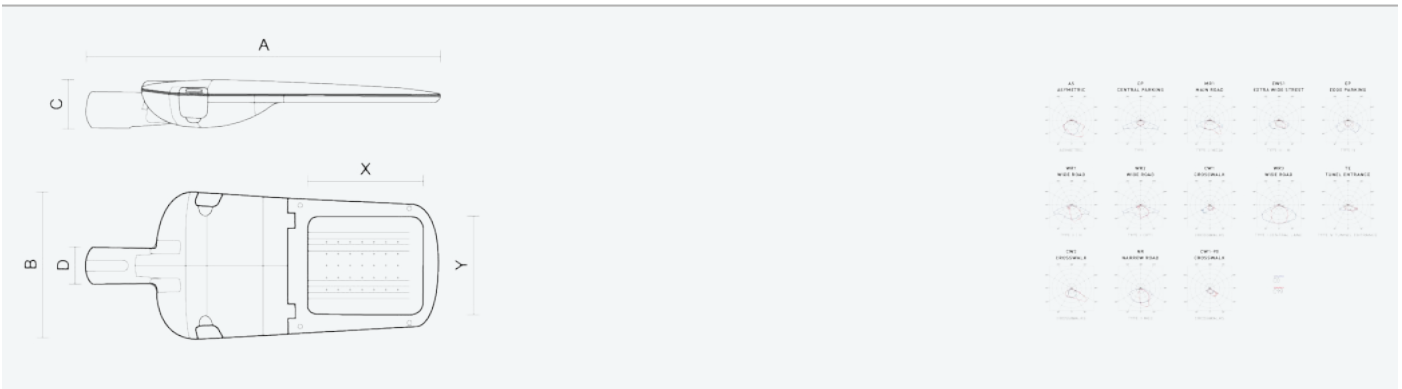

- Stupeň ochrany: IP66
- Okolní teplota: -25–45 °C
- Pevnost v nárazu: IK10
- Životnost: 100000 hodin
- Účinnost svítidla: 145 lm/W
- Index podání barev CRI: 70-79, 3000–3000 K
- Tolerance chromatičnosti (MacAdam): SDCM4
- Kabelové vývodky: šroubovací PG9
- Třída ochrany: I
- Účinník: 0,92
- Třída energetické účinnosti světelného zdroje: D

- Základna: slitina hliníku šedé barvy (RAL 7021)
- Difuzor: tepelně tvrzené bezpečnostní sklo
- Připojení: šroubová třípólová s odpojovačem pro průřez vodičů max. 4 mm²
- Svítidlo odolávající prachu, vlhkosti a tryskající vodě vhodné pro komunikace, obytné zony, parkovací plochy a prostranství
- Svítidlo vhodné pro osvětlení venkovních sportovišť s certifikací BALL-PROFF podle DIN 18032-3
- Katalogově široká varianta volitelného optického systému svítidla pro různé aplikace
- Digitálně stmívatelný DALI driver (AC/DC)

Kód	Typ	Ta Max.: [°C]	Světelný tok LED zdrojů [lm]	Světelný tok svítidla: [lm]	Spotřeba svítidla: [W]	Účinnost svítidla: [lm/W]	Hmotnost netto: [kg]	A [mm]	B [mm]	C [mm]
104816	EVELUX S 16/310/730 DALI NR	45	2740	2360	16,3	145	5	630	265	95