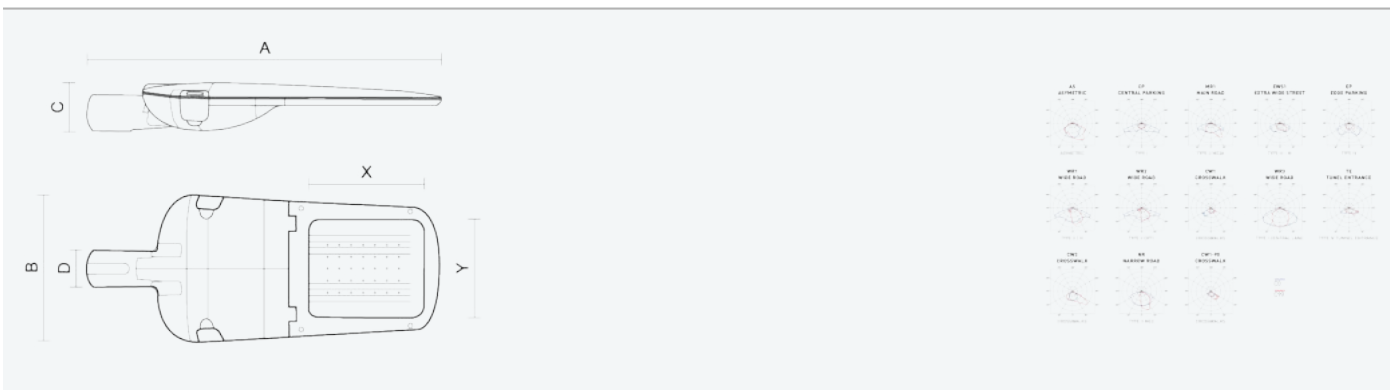

- Stupeň ochrany: IP66
- Okolní teplota: -25–45 °C
- Pevnost v nárazu: IK10
- Životnost: 100000 hodin
- Účinnost svítidla: 144 lm/W
- Index podání barev CRI: 70-79, 3000–3000 K
- Tolerance chromatičnosti (MacAdam): SDCM4
- Kabelové vývodky: šroubovací PG9
- Třída ochrany: I
- Účinník: 0,95
- Třída energetické účinnosti světelného zdroje: D

- Základna: slitina hliníku šedé barvy (RAL 7021)
- Difuzor: tepelně tvrzené bezpečnostní sklo
- Připojení: šroubová třípólová s odpojovačem pro průřez vodičů max. 4 mm²
- Svítidlo odolávající prachu, vlhkosti a tryskající vodě vhodné pro komunikace, obytné zony, parkovací plochy a prostranství
- Svítidlo vhodné pro osvětlení venkovních sportovišť s certifikací BALL-PROFF podle DIN 18032-3
- Katalogově široká varianta volitelného optického systému svítidla pro různé aplikace
- Digitálně stmívatelný DALI driver (AC/DC)

Kód	Typ	Ta Max.: [°C]	Světelný tok LED zdrojů [lm]	Světelný tok svítidla: [lm]	Spotřeba svítidla: [W]	Účinnost svítidla: [lm/W]	Hmotnost netto: [kg]	A [mm]	B [mm]	C [mm]
104906	EVELUX S 24/600/730 DALI CW2	45	7610	6540	45,3	144	5	630	265	95