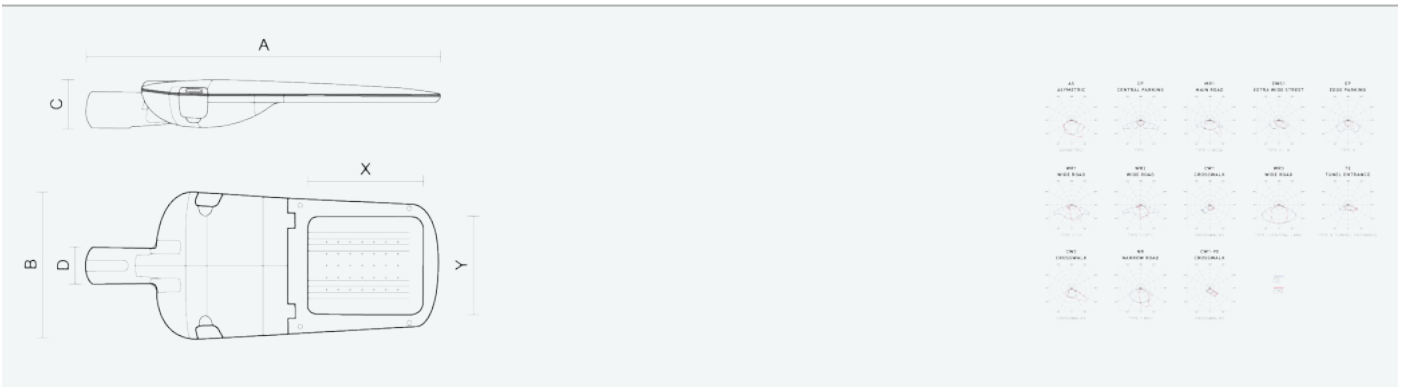

- Stupeň ochrany: IP66
- Okolní teplota: -25–45 °C
- Pevnost v nárazu: IK10
- Životnost: 100000 hodin
- Účinnost svítidla: 147 lm/W
- Index podání barev CRI: 70-79, 3000–3000 K
- Tolerance chromatičnosti (MacAdam): SDCM4
- Kabelové vývodky: šroubovací PG9
- Třída ochrany: I
- Účinník: 0,92
- Třída energetické účinnosti světelného zdroje: D

Kód	Typ	Ta Max.: [°C]	Světelný tok LED zdrojů [lm]	Světelný tok svítidla: [lm]	Spotřeba svítidla: [W]	Účinnost svítidla: [lm/W]	Hmotnost netto: [kg]	A [mm]	B [mm]	C [mm]
104874	EVELUX S 24/450/730 DALI CW2	45	5780	4970	33,9	147	5	630	265	95