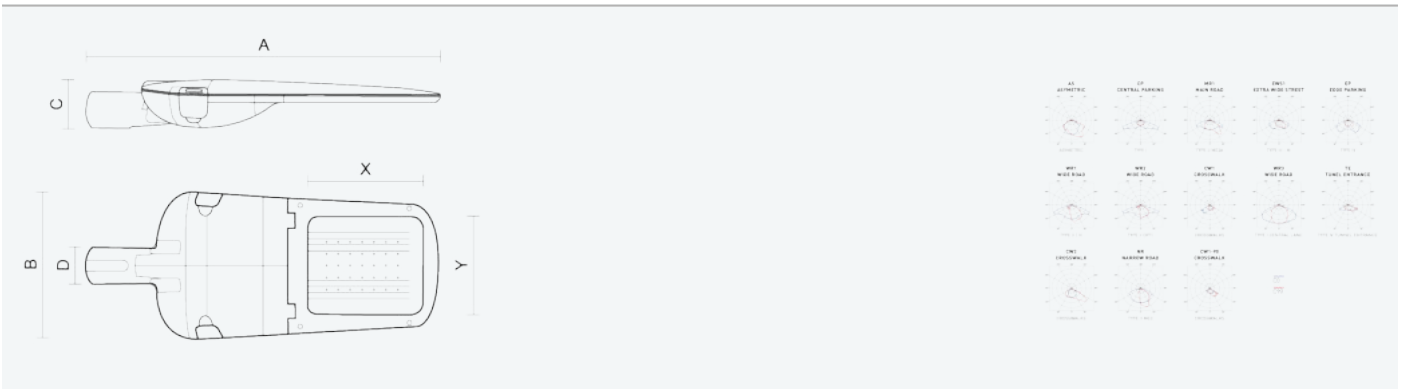

- Stupeň ochrany: IP66
- Okolní teplota: -25–45 °C
- Pevnost v nárazu: IK10
- Životnost: 100000 hodin
- Účinnost svítidla: 148 lm/W
- Index podání barev CRI: 70-79, 3000–3000 K
- Tolerance chromatičnosti (MacAdam): SDCM4
- Kabelové vývodky: šroubovací PG9
- Třída ochrany: I
- Účinník: 0,97
- Třída energetické účinnosti světelného zdroje: D

- Základna: slitina hliníku šedé barvy (RAL 7021)
- Difuzor: tepelně tvrzené bezpečnostní sklo
- Připojení: šroubová třípólová s odpojovačem pro průřez vodičů max. 4 mm²
- Svítidlo odolávající prachu, vlhkosti a tryskající vodě vhodné pro komunikace, obytné zony, parkovací plochy a prostranství
- Svítidlo vhodné pro osvětlení venkovních sportovišť s certifikací BALL-PROFF podle DIN 18032-3
- Katalogově široká varianta volitelného optického systému svítidla pro různé aplikace
- Digitálně stmívatelný DALI driver (AC/DC)

| Kód | Typ | Ta Max.: [°C] | Světelný tok LED zdrojů [lm] | Světelný tok svítidla: [lm] | Spotřeba svítidla: [W] | Účinnost svítidla: [lm/W] | Hmotnost netto: [kg] | A [mm] | B [mm] | C [mm] |
|--------|--------------------------------|---------------|------------------------------|-----------------------------|------------------------|---------------------------|----------------------|--------|--------|--------|
| 104785 | EVELUX M 48/600/730 DALI TE | 45 | 15210 | 13080 | 88,1 | 148 | 7,2 | 720 | 310 | 100 |