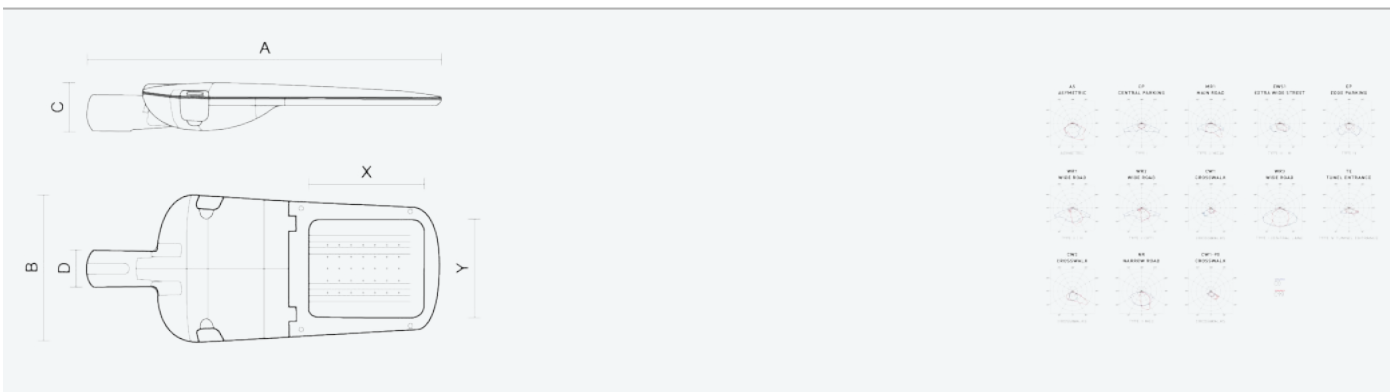

- Stupeň ochrany: IP66
- Okolní teplota: -25–45 °C
- Pevnost v nárazu: IK10
- Životnost: 100000 hodin
- Účinnost svítidla: 153 lm/W
- Index podání barev CRI: 70-79, 3000–3000 K
- Tolerance chromatičnosti (MacAdam): SDCM4
- Kabelové vývodky: šroubovací PG9
- Třída ochrany: I
- Účinník: 0,92
- Třída energetické účinnosti světelného zdroje: D

- Základna: slitina hliníku šedé barvy (RAL 7021)
- Difuzor: tepelně tvrzené bezpečnostní sklo
- Připojení: šroubová třípólová s odpojovačem pro průřez vodičů max. 4 mm²
- Svítidlo odolávající prachu, vlhkosti a tryskající vodě vhodné pro komunikace, obytné zony, parkovací plochy a prostranství
- Svítidlo vhodné pro osvětlení venkovních sportovišť s certifikací BALL-PROFF podle DIN 18032-3
- Katalogově široká varianta volitelného optického systému svítidla pro různé aplikace
- Digitálně stmívatelný DALI driver (AC/DC)

Kód	Typ	Ta Max.: [°C]	Světelný tok LED zdrojů [lm]	Světelný tok svítidla: [lm]	Spotřeba svítidla: [W]	Účinnost svítidla: [lm/W]	Hmotnost netto: [kg]	A [mm]	B [mm]	C [mm]
104721	EVELUX M 48/310/730 DALI TE	45	8070	6940	45,3	153	7,2	720	310	100