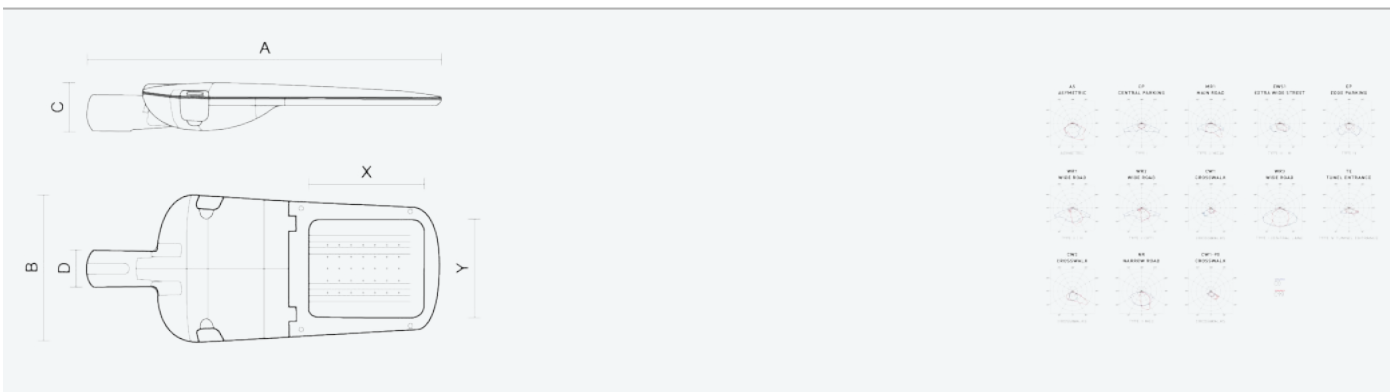

- Stupeň ochrany: IP66
- Okolní teplota: -25–45 °C
- Pevnost v nárazu: IK10
- Životnost: 100000 hodin
- Účinnost svítidla: 148 lm/W
- Index podání barev CRI: 70-79, 3000–3000 K
- Tolerance chromatičnosti (MacAdam): SDCM4
- Kabelové vývodky: šroubovací PG9
- Třída ochrany: I
- Účinník: 0,92
- Třída energetické účinnosti světelného zdroje: D

- Základna: slitina hliníku šedé barvy (RAL 7021)
- Difuzor: tepelně tvrzené bezpečnostní sklo
- Připojení: šroubová třípólová s odpojovačem pro průřez vodičů max. 4 mm<sup>2</sup>
- Svítidlo odolávající prachu, vlhkosti a tryskající vodě vhodné pro komunikace, obytné zony, parkovací plochy a prostranství
- Svítidlo vhodné pro osvětlení venkovních sportovišť s certifikací BALL-PROFF podle DIN 18032-3
- Katalogově široká varianta volitelného optického systému svítidla pro různé aplikace
- Digitálně stmívatelný DALI driver (AC/DC)

Kód	Typ	Ta Max.: [°C]	Světelný tok LED zdrojů [lm]	Světelný tok svítidla: [lm]	Spotřeba svítidla: [W]	Účinnost svítidla: [lm/W]	Hmotnost netto: [kg]	A [mm]	B [mm]	C [mm]
104689	EVELUX M 32/310/730 DALI TE	45	5420	4660	31,4	148	7,2	720	310	100