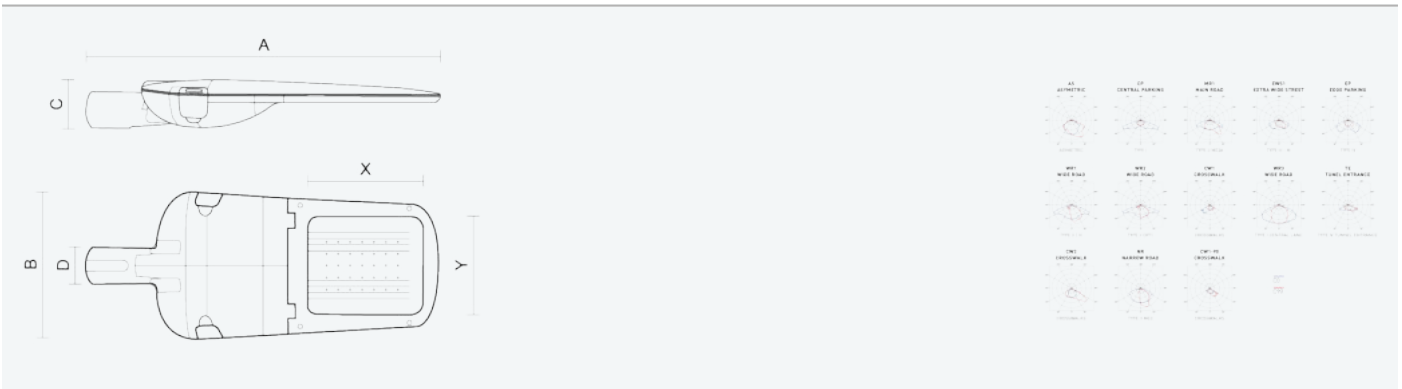

- Stupeň ochrany: IP66
- Okolní teplota: -25–35 °C
- Pevnost v nárazu: IK10
- Životnost: 100000 hodin
- Účinnost svítidla: 148 lm/W
- Index podání barev CRI: 70-79, 3000–3000 K
- Tolerance chromatičnosti (MacAdam): SDCM4
- Kabelové vývodky: šroubovací PG9
- Třída ochrany: I
- Účinník: 0,96
- Třída energetické účinnosti světelného zdroje: D

- Základna: slitina hliníku šedé barvy (RAL 7021)
- Difuzor: tepelně tvrzené bezpečnostní sklo
- Připojení: šroubová třípólová s odpojovačem pro průřez vodičů max. 4 mm²
- Svítidlo odolávající prachu, vlhkosti a tryskající vodě vhodné pro komunikace, obytné zony, parkovací plochy a prostranství
- Svítidlo vhodné pro osvětlení venkovních sportovišť s certifikací BALL-PROFF podle DIN 18032-3
- Katalogově široká varianta volitelného optického systému svítidla pro různé aplikace
- Digitálně stmívatelný DALI driver (AC/DC)

Kód	Typ	Ta Max.: [°C]	Světelný tok LED zdrojů [lm]	Světelný tok svítidla: [lm]	Spotřeba svítidla: [W]	Účinnost svítidla: [lm/W]	Hmotnost netto: [kg]	A [mm]	B [mm]	C [mm]
104660	EVELUX L 96/550/730 DALI WR3	35	27880	23980	161,5	148	10	870	345	127

Uvedené hodnoty spotřeby a světelného toku jsou dle platných standardů v toleranci ± 7,5 %

VLASTNOSTI

CERTIFIKACE

KE STAŽENÍ

LDT DATA

104660

EVELUX L 96/550/730 DALI WR3

8596328046605