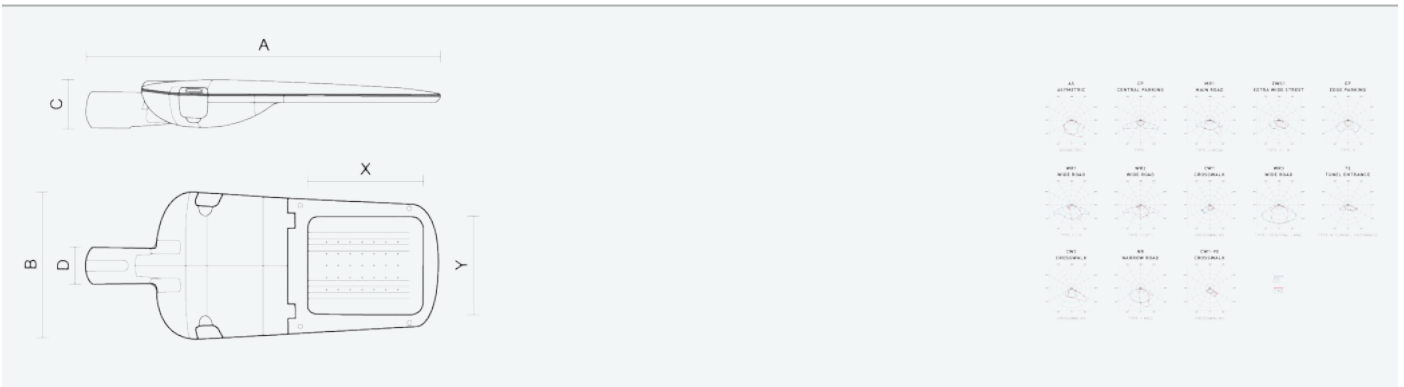

- Stupeň ochrany: IP66
- Okolní teplota: -25–45 °C
- Pevnost v nárazu: IK10
- Životnost: 100000 hodin
- Účinnost svítidla: 144 lm/W
- Index podání barev CRI: 70-79, 3000–3000 K
- Tolerance chromatičnosti (MacAdam): SDCM4
- Kabelové vývodky: šroubovací PG9
- Třída ochrany: I
- Účinník: 0,95
- Třída energetické účinnosti světelného zdroje: D

- Základna: slitina hliníku šedé barvy (RAL 7021)
- Difuzor: tepelně tvrzené bezpečnostní sklo
- Připojení: šroubová třípólová s odpojovačem pro průřez vodičů max. 4 mm²
- Svítidlo odolávající prachu, vlhkosti a tryskající vodě vhodné pro komunikace, obytné zony, parkovací plochy a prostranství
- Svítidlo vhodné pro osvětlení venkovních sportovišť s certifikací BALL-PROFF podle DIN 18032-3
- Katalogově široká varianta volitelného optického systému svítidla pro různé aplikace
- Digitálně stmívatelný DALI driver (AC/DC)

Kód	Typ	Ta Max.: [°C]	Světelný tok LED zdrojů [lm]	Světelný tok svítidla: [lm]	Spotřeba svítidla: [W]	Účinnost svítidla: [lm/W]	Hmotnost netto: [kg]	A [mm]	B [mm]	C [mm]
104916	EVELUX S 24/600/730 DALI WR3	45	7610	6540	45,3	144	5	630	265	95