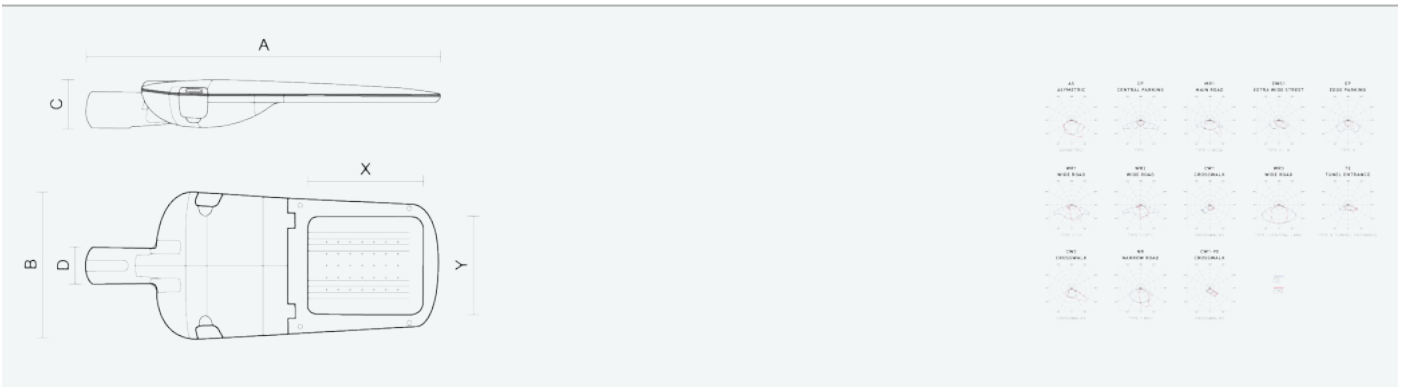

- Stupeň ochrany: IP66
- Okolní teplota: -25–45 °C
- Pevnost v nárazu: IK10
- Životnost: 100000 hodin
- Účinnost svítidla: 147 lm/W
- Index podání barev CRI: 70-79, 3000–3000 K
- Tolerance chromatičnosti (MacAdam): SDCM4
- Kabelové vývodky: šroubovací PG9
- Třída ochrany: I
- Účinník: 0,92
- Třída energetické účinnosti světelného zdroje: D

- Základna: slitina hliníku šedé barvy (RAL 7021)
- Difuzor: tepelně tvrzené bezpečnostní sklo
- Připojení: šroubová třípólová s odpojovačem pro průřez vodičů max. 4 mm²
- Svítidlo odolávající prachu, vlhkosti a tryskající vodě vhodné pro komunikace, obytné zony, parkovací plochy a prostranství
- Svítidlo vhodné pro osvětlení venkovních sportovišť s certifikací BALL-PROFF podle DIN 18032-3
- Katalogově široká varianta volitelného optického systému svítidla pro různé aplikace
- Digitálně stmívatelný DALI driver (AC/DC)

Kód	Typ	Ta Max.: [°C]	Světelný tok LED zdrojů [lm]	Světelný tok svítidla: [lm]	Spotřeba svítidla: [W]	Účinnost svítidla: [lm/W]	Hmotnost netto: [kg]	A [mm]	B [mm]	C [mm]
104884	EVELUX S 24/450/730 DALI WR3	45	5780	4970	33,9	147	5	630	265	95