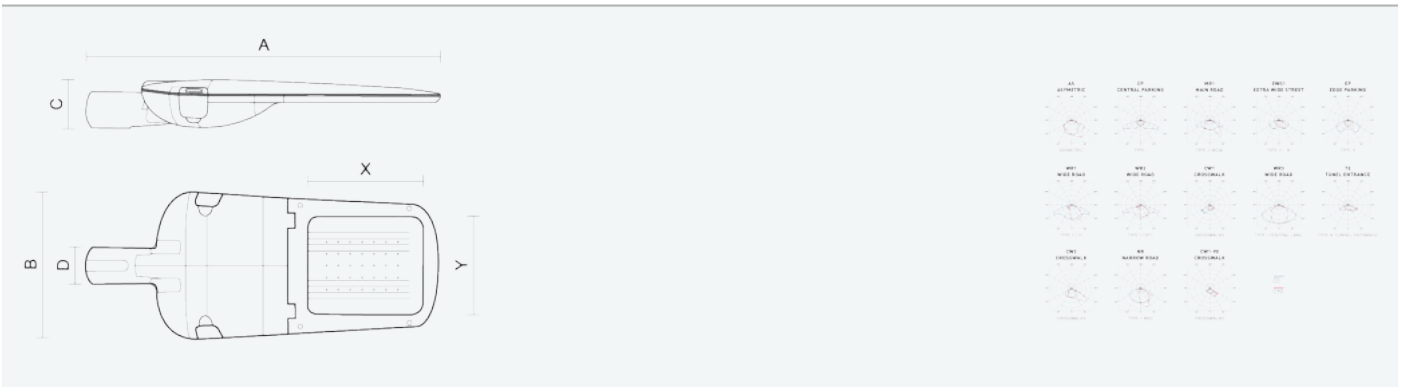

- Stupeň ochrany: IP66
- Okolní teplota: -25–45 °C
- Pevnost v nárazu: IK10
- Životnost: 100000 hodin
- Účinnost svítidla: 144 lm/W
- Index podání barev CRI: 70-79, 3000–3000 K
- Tolerance chromatičnosti (MacAdam): SDCM4
- Kabelové vývodky: šroubovací PG9
- Třída ochrany: I
- Účinník: 0,9
- Třída energetické účinnosti světelného zdroje: D

- Základna: slitina hliníku šedé barvy (RAL 7021)
- Difuzor: tepelně tvrzené bezpečnostní sklo
- Připojení: šroubová třípólová s odpojovačem pro průřez vodičů max. 4 mm²
- Svítidlo odolávající prachu, vlhkosti a tryskající vodě vhodné pro komunikace, obytné zony, parkovací plochy a prostranství
- Svítidlo vhodné pro osvětlení venkovních sportovišť s certifikací BALL-PROFF podle DIN 18032-3
- Katalogově široká varianta volitelného optického systému svítidla pro různé aplikace
- Digitálně stmívatelný DALI driver (AC/DC)

Kód	Typ	Ta Max.: [°C]	Světelný tok LED zdrojů [lm]	Světelný tok svítidla: [lm]	Spotřeba svítidla: [W]	Účinnost svítidla: [lm/W]	Hmotnost netto: [kg]	A [mm]	B [mm]	C [mm]
104852	EVELUX S 24/310/730 DALI WR3	45	4010	3450	23,9	144	5	630	265	95