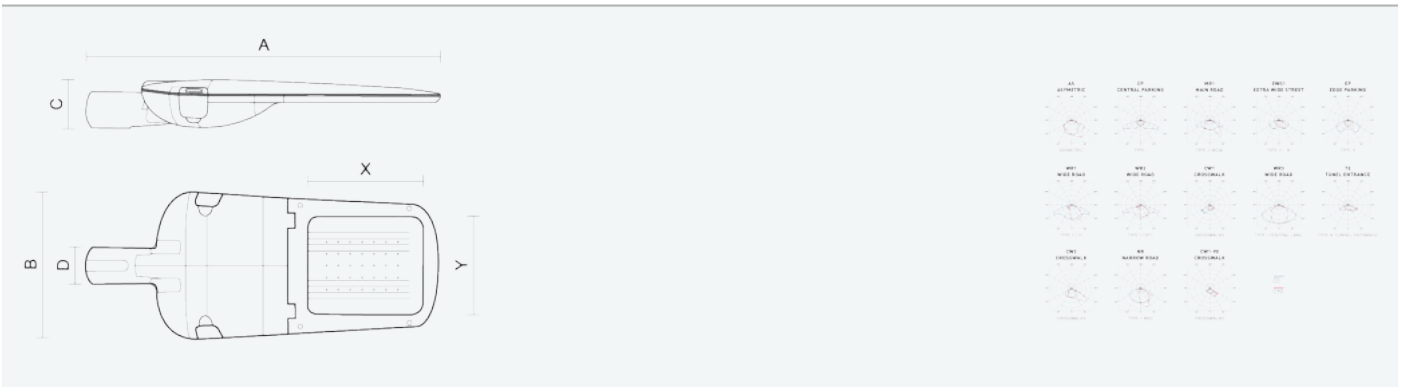

- Stupeň ochrany: IP66
- Okolní teplota: -25–45 °C
- Pevnost v nárazu: IK10
- Životnost: 100000 hodin
- Účinnost svítidla: 145 lm/W
- Index podání barev CRI: 70-79, 3000–3000 K
- Tolerance chromatičnosti (MacAdam): SDCM4
- Kabelové vývodky: šroubovací PG9
- Třída ochrany: I
- Účinník: 0,92
- Třída energetické účinnosti světelného zdroje: D

Kód	Typ	Ta Max.: [°C]	Světelný tok LED zdrojů [lm]	Světelný tok svítidla: [lm]	Spotřeba svítidla: [W]	Účinnost svítidla: [lm/W]	Hmotnost netto: [kg]	A [mm]	B [mm]	C [mm]
104820	EVELUX S 16/310/730 DALI WR3	45	2740	2360	16,3	145	5	630	265	95