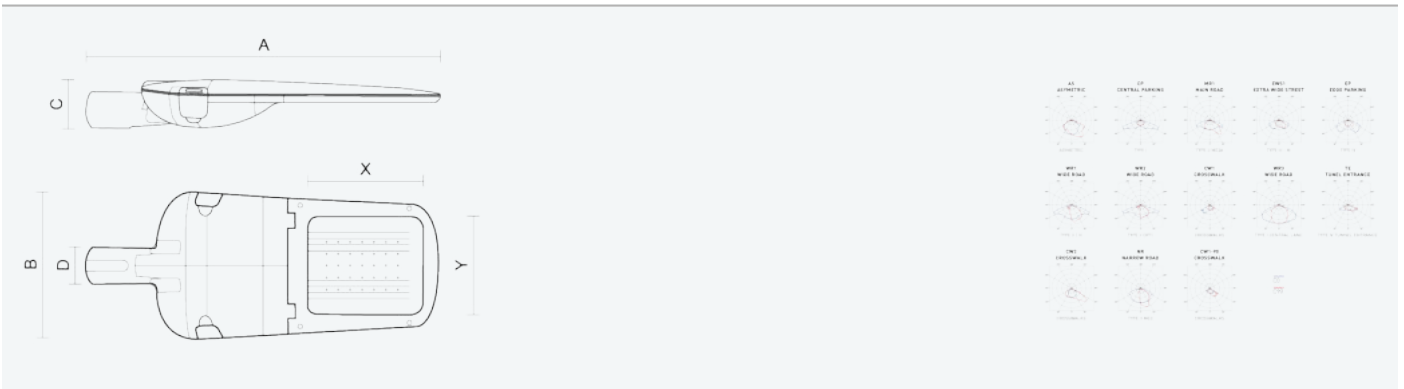

- Stupeň ochrany: IP66
- Okolní teplota: -25–45 °C
- Pevnost v nárazu: IK10
- Životnost: 100000 hodin
- Účinnost svítidla: 148 lm/W
- Index podání barev CRI: 70-79, 3000–3000 K
- Tolerance chromatičnosti (MacAdam): SDCM4
- Kabelové vývodky: šroubovací PG9
- Třída ochrany: I
- Účinník: 0,97
- Třída energetické účinnosti světelného zdroje: D

- Základna: slitina hliníku šedé barvy (RAL 7021)
- Difuzor: tepelně tvrzené bezpečnostní sklo
- Připojení: šroubová třípólová s odpojovačem pro průřez vodičů max. 4 mm²
- Svítidlo odolávající prachu, vlhkosti a tryskající vodě vhodné pro komunikace, obytné zony, parkovací plochy a prostranství
- Svítidlo vhodné pro osvětlení venkovních sportovišť s certifikací BALL-PROFF podle DIN 18032-3
- Katalogově široká varianta volitelného optického systému svítidla pro různé aplikace
- Digitálně stmívatelný DALI driver (AC/DC)

Kód	Typ	Ta Max.: [°C]	Světelný tok LED zdrojů [lm]	Světelný tok svítidla: [lm]	Spotřeba svítidla: [W]	Účinnost svítidla: [lm/W]	Hmotnost netto: [kg]	A [mm]	B [mm]	C [mm]
104776	EVELUX M 48/600/730 DALI CW1	45	15210	13080	88,1	148	7,2	720	310	100