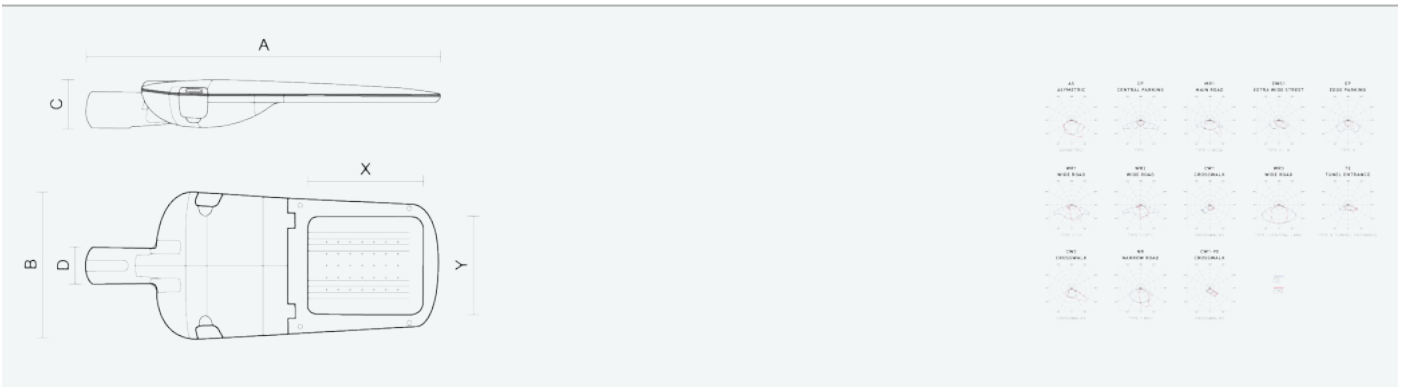

- Stupeň ochrany: IP66
- Okolní teplota: -25–45 °C
- Pevnost v nárazu: IK10
- Životnost: 100000 hodin
- Účinnost svítidla: 148 lm/W
- Index podání barev CRI: 70-79, 3000–3000 K
- Tolerance chromatičnosti (MacAdam): SDCM4
- Kabelové vývodky: šroubovací PG9
- Třída ochrany: I
- Účinník: 0,92
- Třída energetické účinnosti světelného zdroje: D

- Základna: slitina hliníku šedé barvy (RAL 7021)
- Difuzor: tepelně tvrzené bezpečnostní sklo
- Připojení: šroubová třípólová s odpojovačem pro průřez vodičů max. 4 mm<sup>2</sup>
- Svítidlo odolávající prachu, vlhkosti a tryskající vodě vhodné pro komunikace, obytné zony, parkovací plochy a prostranství
- Svítidlo vhodné pro osvětlení venkovních sportovišť s certifikací BALL-PROFF podle DIN 18032-3
- Katalogově široká varianta volitelného optického systému svítidla pro různé aplikace
- Digitálně stmívatelný DALI driver (AC/DC)

Kód	Typ	Ta Max.: [°C]	Světelný tok LED zdrojů [lm]	Světelný tok svítidla: [lm]	Spotřeba svítidla: [W]	Účinnost svítidla: [lm/W]	Hmotnost netto: [kg]	A [mm]	B [mm]	C [mm]
104680	EVELUX M 32/310/730 DALI CW1	45	5420	4660	31,4	148	7,2	720	310	100