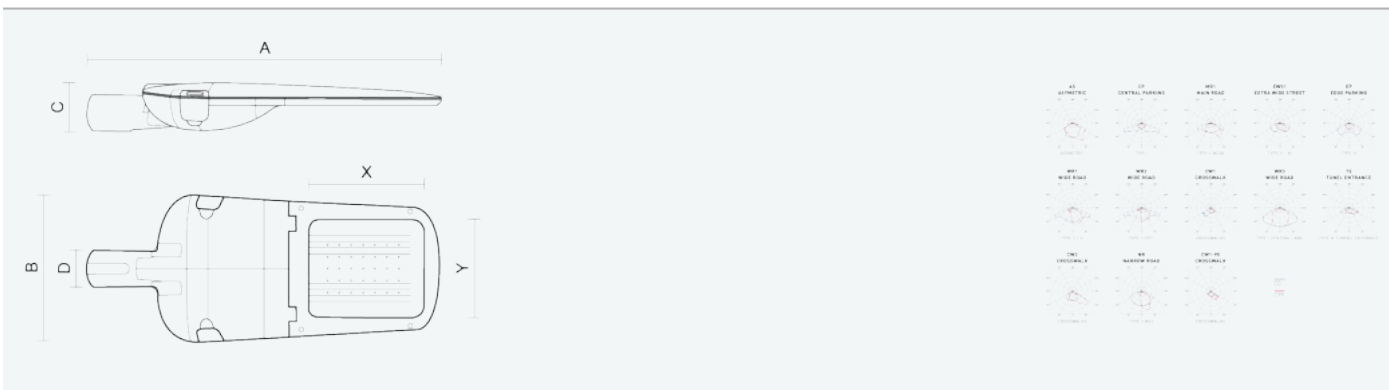

- Stupeň ochrany: IP66
- Okolní teplota: -25–45 °C
- Pevnost v nárazu: IK10
- Životnost: 100000 hodin
- Účinnost svítidla: 144 lm/W
- Index podání barev CRI: 70-79, 3000–3000 K
- Tolerance chromatičnosti (MacAdam): SDCM4
- Kabelové vývodky: šroubovací PG9
- Třída ochrany: I
- Účinník: 0,9
- Třída energetické účinnosti světelného zdroje: D

- Základna: slitina hliníku šedé barvy (RAL 7021)
- Difuzor: tepelně tvrzené bezpečnostní sklo
- Připojení: šroubová třípólová s odpojovačem pro průřez vodičů max. 4 mm²
- Svítidlo odolávající prachu, vlhkosti a tryskající vodě vhodné pro komunikace, obytné zony, parkovací plochy a prostranství
- Svítidlo vhodné pro osvětlení venkovních sportovišť s certifikací BALL-PROFF podle DIN 18032-3
- Katalogově široká varianta volitelného optického systému svítidla pro různé aplikace
- Digitálně stmívatelný DALI driver (AC/DC)

Kód	Typ	Ta Max.: [°C]	Světelný tok LED zdrojů [lm]	Světelný tok svítidla: [lm]	Spotřeba svítidla: [W]	Účinnost svítidla: [lm/W]	Hmotnost netto: [kg]	A [mm]	B [mm]	C [mm]
104840	EVELUX S 24/310/730 DALI CW1	45	4010	3450	23,9	144	5	630	265	95