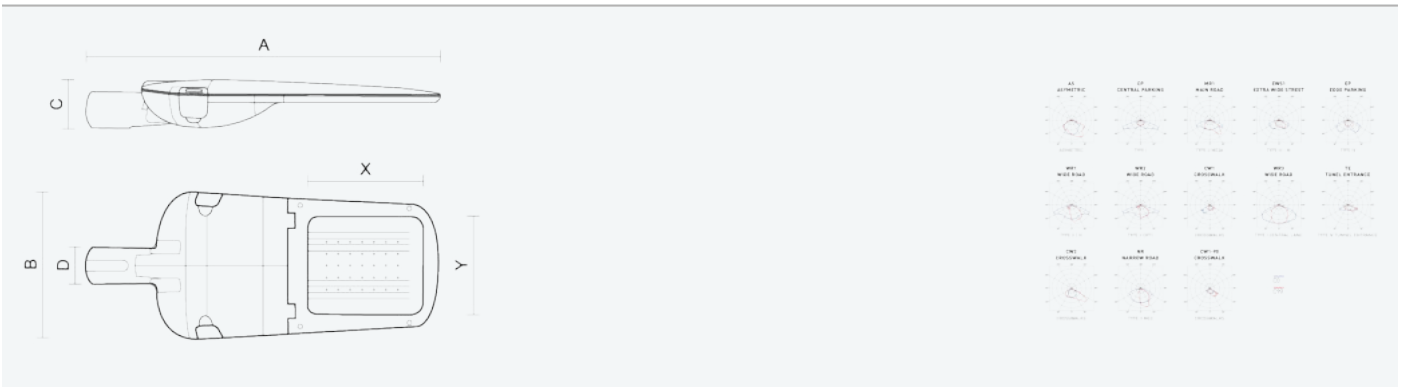

- Stupeň ochrany: IP66
- Okolní teplota: -25–45 °C
- Pevnost v nárazu: IK10
- Životnost: 100000 hodin
- Účinnost svítidla: 145 lm/W
- Index podání barev CRI: 70-79, 3000–3000 K
- Tolerance chromatičnosti (MacAdam): SDCM4
- Kabelové vývodky: šroubovací PG9
- Třída ochrany: I
- Účinník: 0,92
- Třída energetické účinnosti světelného zdroje: D

- Základna: slitina hliníku šedé barvy (RAL 7021)
- Difuzor: tepelně tvrzené bezpečnostní sklo
- Připojení: šroubová třípólová s odpojovačem pro průřez vodičů max. 4 mm²
- Svítidlo odolávající prachu, vlhkosti a tryskající vodě vhodné pro komunikace, obytné zony, parkovací plochy a prostranství
- Svítidlo vhodné pro osvětlení venkovních sportovišť s certifikací BALL-PROFF podle DIN 18032-3
- Katalogově široká varianta volitelného optického systému svítidla pro různé aplikace
- Digitálně stmívatelný DALI driver (AC/DC)

Kód	Typ	Ta Max.: [°C]	Světelný tok LED zdrojů [lm]	Světelný tok svítidla: [lm]	Spotřeba svítidla: [W]	Účinnost svítidla: [lm/W]	Hmotnost netto: [kg]	A [mm]	B [mm]	C [mm]
104808	EVELUX S 16/310/730 DALI CW1	45	2740	2360	16,3	145	5	630	265	95