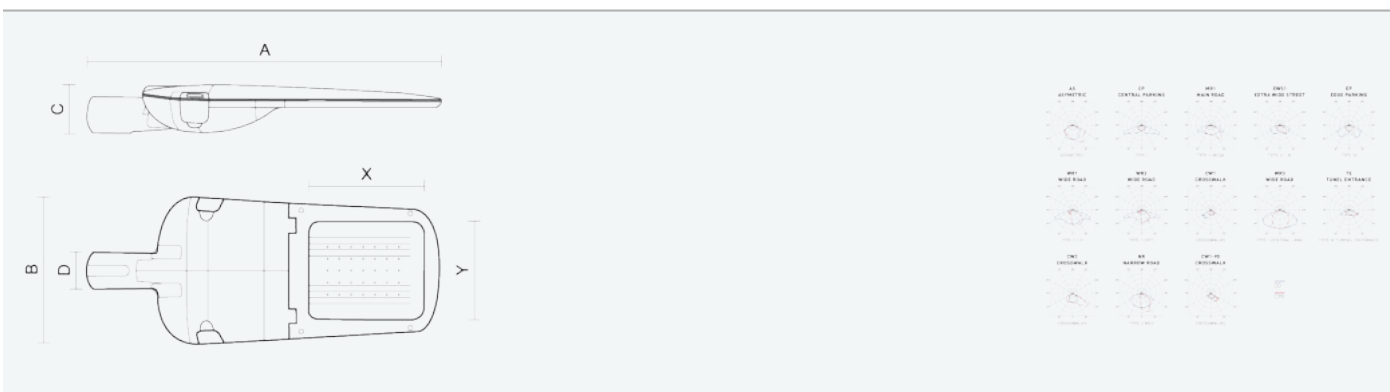

- Stupeň ochrany: IP66
- Okolní teplota: -25–45 °C
- Pevnost v nárazu: IK10
- Životnost: 100000 hodin
- Účinnost svítidla: 144 lm/W
- Index podání barev CRI: 70-79, 3000–3000 K
- Tolerance chromatičnosti (MacAdam): SDCM4
- Kabelové vývodky: šroubovací PG9
- Třída ochrany: I
- Účinník: 0,9
- Třída energetické účinnosti světelného zdroje: D

- Základna: slitina hliníku šedé barvy (RAL 7021)
- Difuzor: tepelně tvrzené bezpečnostní sklo
- Připojení: šroubová třípólová s odpojovačem pro průřez vodičů max. 4 mm²
- Svítidlo odolávající prachu, vlhkosti a tryskající vodě vhodné pro komunikace, obytné zony, parkovací plochy a prostranství
- Svítidlo vhodné pro osvětlení venkovních sportovišť s certifikací BALL-PROFF podle DIN 18032-3
- Katalogově široká varianta volitelného optického systému svítidla pro různé aplikace
- Digitálně stmívatelný DALI driver (AC/DC)

Kód	Typ	Ta Max.: [°C]	Světelný tok LED zdrojů [lm]	Světelný tok svítidla: [lm]	Spotřeba svítidla: [W]	Účinnost svítidla: [lm/W]	Hmotnost netto: [kg]	A [mm]	B [mm]	C [mm]
104851	EVELUX S 24/310/730 DALI WR2	45	4010	3450	23,9	144	5	630	265	95