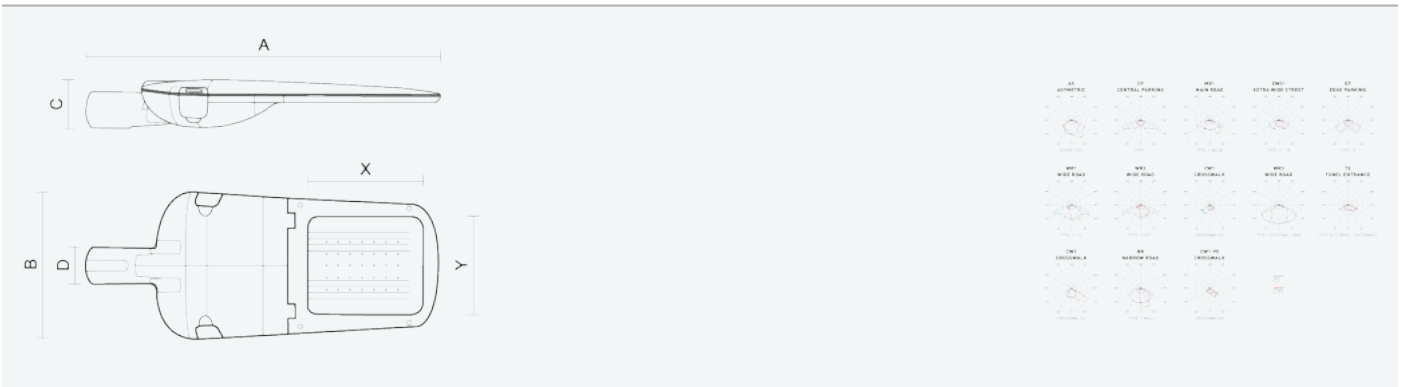

- Stupeň ochrany: IP66
- Okolní teplota: -25–40 °C
- Pevnost v nárazu: IK10
- Životnost: 100000 hodin
- Účinnost svítidla: 153 lm/W
- Index podání barev CRI: 70-79, 3000–3000 K
- Tolerance chromatičnosti (MacAdam): SDCM4
- Kabelové vývodky: šroubovací PG9
- Třída ochrany: I
- Účinník: 0,94
- Třída energetické účinnosti světelného zdroje: D

- Základna: slitina hliníku šedé barvy (RAL 7021)
- Difuzor: tepelně tvrzené bezpečnostní sklo
- Připojení: šroubová třípólová s odpojovačem pro průřez vodičů max. 4 mm²
- Svítidlo odolávající prachu, vlhkosti a tryskající vodě vhodné pro komunikace, obytné zony, parkovací plochy a prostranství
- Svítidlo vhodné pro osvětlení venkovních sportovišť s certifikací BALL-PROFF podle DIN 18032-3
- Katalogově široká varianta volitelného optického systému svítidla pro různé aplikace
- Digitálně stmívatelný DALI driver (AC/DC)

Kód	Typ	Ta Max.: [°C]	Světelný tok LED zdrojů [lm]	Světelný tok svítidla: [lm]	Spotřeba svítidla: [W]	Účinnost svítidla: [lm/W]	Hmotnost netto: [kg]	A [mm]	B [mm]	C [mm]
104626	EVELUX L 96/450/730 DALI WR1	40	23160	19920	130,6	153	10	870	345	127