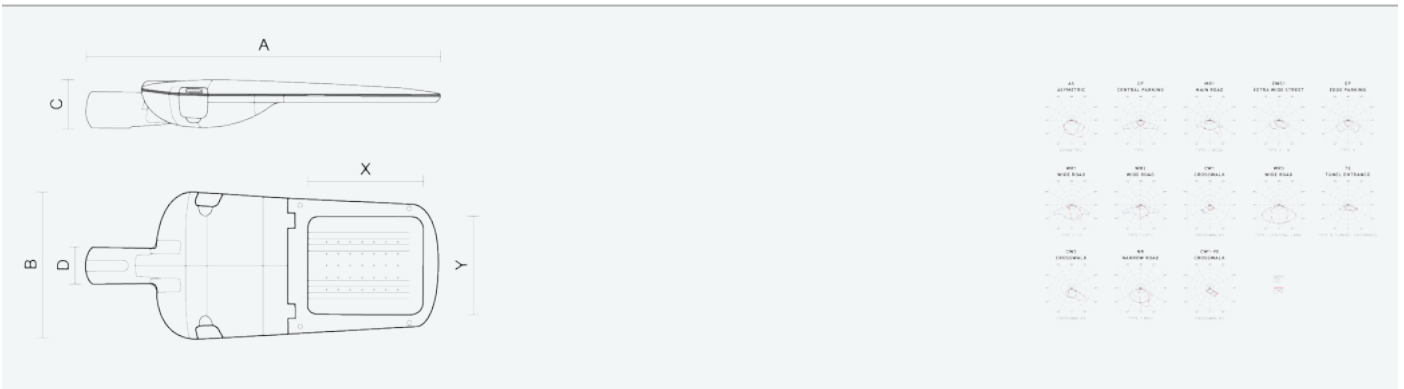

- Stupeň ochrany: IP66
- Okolní teplota: -25–45 °C
- Pevnost v nárazu: IK10
- Životnost: 100000 hodin
- Účinnost svítidla: 153 lm/W
- Index podání barev CRI: 70-79, 3000–3000 K
- Tolerance chromatičnosti (MacAdam): SDCM4
- Kabelové vývodky: šroubovací PG9
- Třída ochrany: I
- Účinník: 0,91
- Třída energetické účinnosti světelného zdroje: D

- Základna: slitina hliníku šedé barvy (RAL 7021)
- Difuzor: tepelně tvrzené bezpečnostní sklo
- Připojení: šroubová třípólová s odpojovačem pro průřez vodičů max. 4 mm<sup>2</sup>
- Svítidlo odolávající prachu, vlhkosti a tryskající vodě vhodné pro komunikace, obytné zony, parkovací plochy a prostranství
- Svítidlo vhodné pro osvětlení venkovních sportovišť s certifikací BALL-PROFF podle DIN 18032-3
- Katalogově široká varianta volitelného optického systému svítidla pro různé aplikace
- Digitálně stmívatelný DALI driver (AC/DC)

Kód	Typ	Ta Max.: [°C]	Světelný tok LED zdrojů [lm]	Světelný tok svítidla: [lm]	Spotřeba svítidla: [W]	Účinnost svítidla: [lm/W]	Hmotnost netto: [kg]	A [mm]	B [mm]	C [mm]
104594	EVELUX L 96/310/730 DALI WR1	45	16140	13880	90,6	153	10	870	345	127