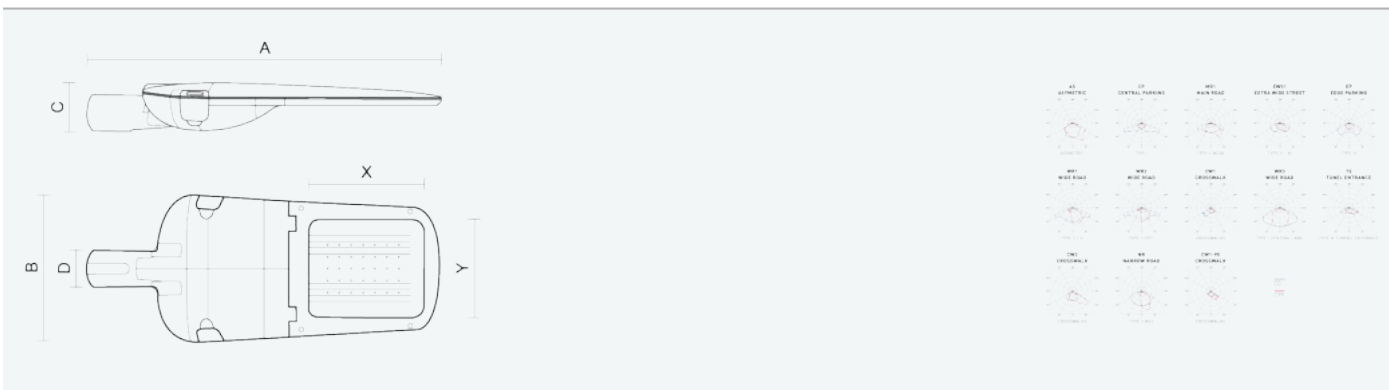

- Stupeň ochrany: IP66
- Okolní teplota: -25–45 °C
- Pevnost v nárazu: IK10
- Životnost: 100000 hodin
- Účinnost svítidla: 153 lm/W
- Index podání barev CRI: 70-79, 3000–3000 K
- Tolerance chromatičnosti (MacAdam): SDCM4
- Kabelové vývodky: šroubovací PG9
- Třída ochrany: I
- Účinník: 0,95
- Třída energetické účinnosti světelného zdroje: D

- Základna: slitina hliníku šedé barvy (RAL 7021)
- Difuzor: tepelně tvrzené bezpečnostní sklo
- Připojení: šroubová třípólová s odpojovačem pro průřez vodičů max. 4 mm²
- Svítidlo odolávající prachu, vlhkosti a tryskající vodě vhodné pro komunikace, obytné zony, parkovací plochy a prostranství
- Svítidlo vhodné pro osvětlení venkovních sportovišť s certifikací BALL-PROFF podle DIN 18032-3
- Katalogově široká varianta volitelného optického systému svítidla pro různé aplikace
- Digitálně stmívatelný DALI driver (AC/DC)

| Kód | Typ | Ta Max.: [°C] | Světelný tok LED zdrojů [lm] | Světelný tok svítidla: [lm] | Spotřeba svítidla: [W] | Účinnost svítidla: [lm/W] | Hmotnost netto: [kg] | A [mm] | B [mm] | C [mm] |
|--------|------------------------------|---------------|------------------------------|-----------------------------|------------------------|---------------------------|----------------------|--------|--------|--------|
| 104754 | EVELUX M 48/450/730 DALI WR1 | 45 | 11580 | 9960 | 65,3 | 153 | 7,2 | 720 | 310 | 100 |