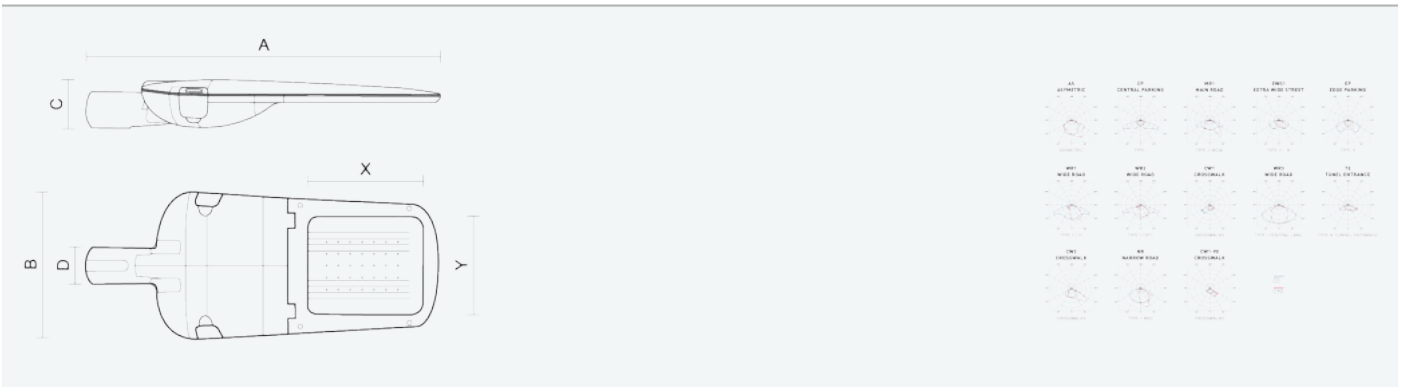

- Stupeň ochrany: IP66
- Okolní teplota: -25–45 °C
- Pevnost v nárazu: IK10
- Životnost: 100000 hodin
- Účinnost svítidla: 153 lm/W
- Index podání barev CRI: 70-79, 3000–3000 K
- Tolerance chromatičnosti (MacAdam): SDCM4
- Kabelové vývodky: šroubovací PG9
- Třída ochrany: I
- Účinník: 0,92
- Třída energetické účinnosti světelného zdroje: D

- Základna: slitina hliníku šedé barvy (RAL 7021)
- Difuzor: tepelně tvrzené bezpečnostní sklo
- Připojení: šroubová třípólová s odpojovačem pro průřez vodičů max. 4 mm²
- Svítidlo odolávající prachu, vlhkosti a tryskající vodě vhodné pro komunikace, obytné zony, parkovací plochy a prostranství
- Svítidlo vhodné pro osvětlení venkovních sportovišť s certifikací BALL-PROFF podle DIN 18032-3
- Katalogově široká varianta volitelného optického systému svítidla pro různé aplikace
- Digitálně stmívatelný DALI driver (AC/DC)

Kód	Typ	Ta Max.: [°C]	Světelný tok LED zdrojů [lm]	Světelný tok svítidla: [lm]	Spotřeba svítidla: [W]	Účinnost svítidla: [lm/W]	Hmotnost netto: [kg]	A [mm]	B [mm]	C [mm]
104722	EVELUX M 48/310/730 DALI WR1	45	8070	6940	45,3	153	7,2	720	310	100