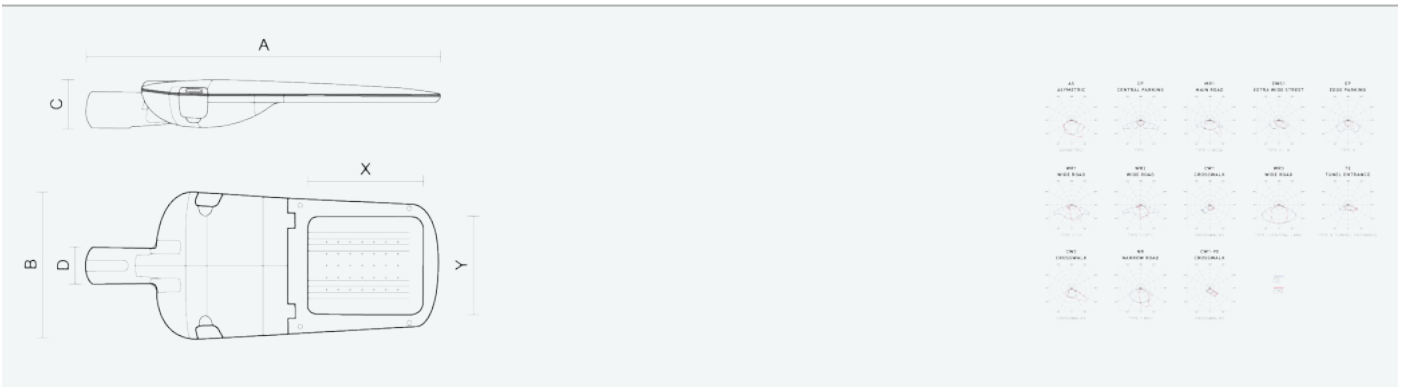

- Stupeň ochrany: IP66
- Okolní teplota: -25–45 °C
- Pevnost v nárazu: IK10
- Životnost: 100000 hodin
- Účinnost svítidla: 148 lm/W
- Index podání barev CRI: 70-79, 3000–3000 K
- Tolerance chromatičnosti (MacAdam): SDCM4
- Kabelové vývodky: šroubovací PG9
- Třída ochrany: I
- Účinník: 0,92
- Třída energetické účinnosti světelného zdroje: D

- Základna: slitina hliníku šedé barvy (RAL 7021)
- Difuzor: tepelně tvrzené bezpečnostní sklo
- Připojení: šroubová třípólová s odpojovačem pro průřez vodičů max. 4 mm<sup>2</sup>
- Svítidlo odolávající prachu, vlhkosti a tryskající vodě vhodné pro komunikace, obytné zony, parkovací plochy a prostranství
- Svítidlo vhodné pro osvětlení venkovních sportovišť s certifikací BALL-PROFF podle DIN 18032-3
- Katalogově široká varianta volitelného optického systému svítidla pro různé aplikace
- Digitálně stmívatelný DALI driver (AC/DC)

Kód	Typ	Ta Max.: [°C]	Světelný tok LED zdrojů [lm]	Světelný tok svítidla: [lm]	Spotřeba svítidla: [W]	Účinnost svítidla: [lm/W]	Hmotnost netto: [kg]	A [mm]	B [mm]	C [mm]
104690	EVELUX M 32/310/730 DALI WR1	45	5420	4660	31,4	148	7,2	720	310	100