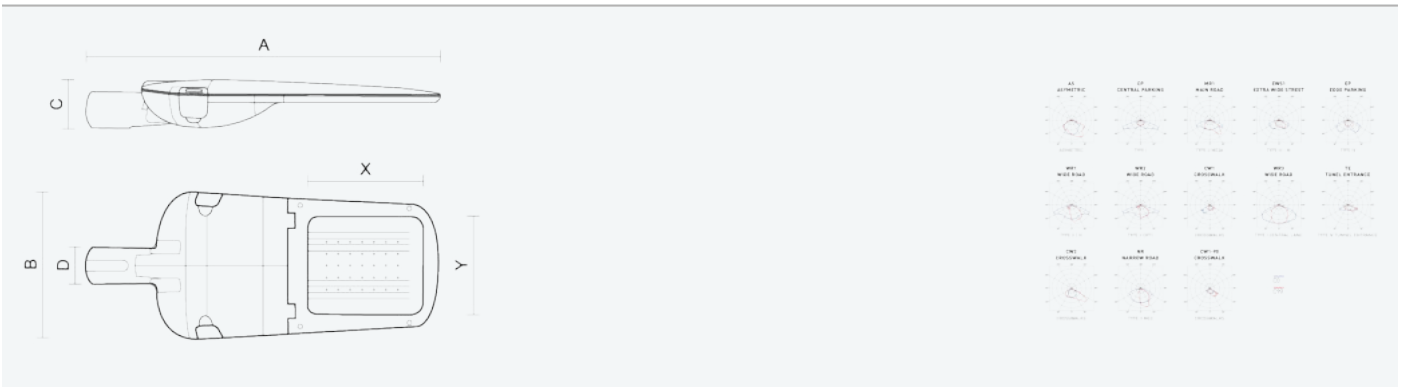

- Stupeň ochrany: IP66
- Okolní teplota: -25–45 °C
- Pevnost v nárazu: IK10
- Životnost: 100000 hodin
- Účinnost svítidla: 144 lm/W
- Index podání barev CRI: 70-79, 3000–3000 K
- Tolerance chromatičnosti (MacAdam): SDCM4
- Kabelové vývodky: šroubovací PG9
- Třída ochrany: I
- Účinník: 0,95
- Třída energetické účinnosti světelného zdroje: D

- Základna: slitina hliníku šedé barvy (RAL 7021)
- Difuzor: tepelně tvrzené bezpečnostní sklo
- Připojení: šroubová třípólová s odpojovačem pro průřez vodičů max. 4 mm²
- Svítidlo odolávající prachu, vlhkosti a tryskající vodě vhodné pro komunikace, obytné zony, parkovací plochy a prostranství
- Svítidlo vhodné pro osvětlení venkovních sportovišť s certifikací BALL-PROFF podle DIN 18032-3
- Katalogově široká varianta volitelného optického systému svítidla pro různé aplikace
- Digitálně stmívatelný DALI driver (AC/DC)

Kód	Typ	Ta Max.: [°C]	Světelný tok LED zdrojů [lm]	Světelný tok svítidla: [lm]	Spotřeba svítidla: [W]	Účinnost svítidla: [lm/W]	Hmotnost netto: [kg]	A [mm]	B [mm]	C [mm]
104914	EVELUX S 24/600/730 DALI WR1	45	7610	6540	45,3	144	5	630	265	95